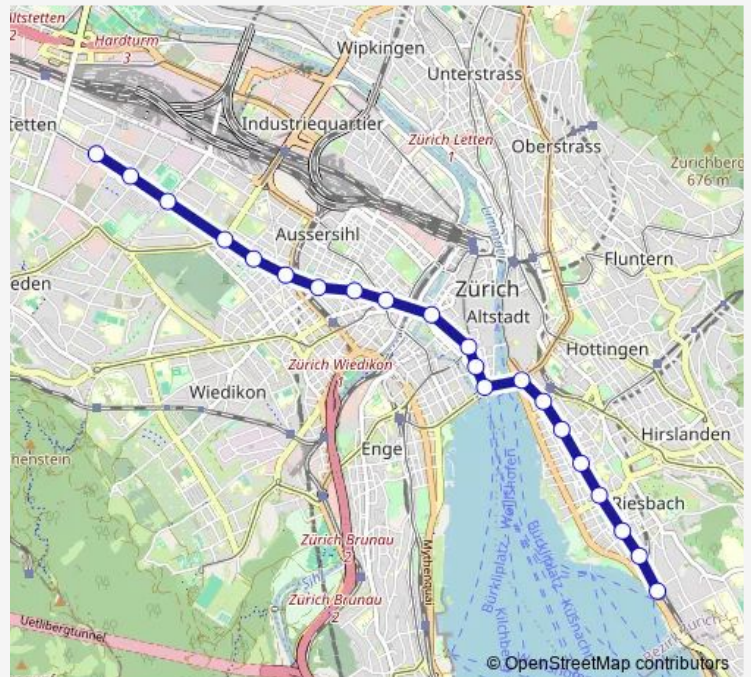

Direction

Zürich, Kappeli — Zürich Tiefenbrunnen, Bahnhof

21 stops

[Open route schedule](#)

- Zürich, Kappeli
- Zürich, Freihofstrasse
- Zürich, Letzigrund
- Zürich, Albisriederplatz
- Zürich, Zypressenstrasse
- Zürich, Lochergut
- Zürich, Kalkbreite/Bhf. Wiedikon
- Zürich, Bezirksgebäude
- Zürich, Stauffacher
- Zürich, Sihlstrasse
- Zürich, Paradeplatz
- Zürich, Kantonalbank
- Zürich, Bürkliplatz
- Zürich, Bellevue
- Zürich, Opernhaus
- Zürich, Kreuzstrasse
- Zürich, Feldeggstrasse
- Zürich, Höschgasse
- Zürich, Fröhlichstrasse
- Zürich, Wildbachstrasse
- Zürich Tiefenbrunnen, Bahnhof

Route schedule

Zürich, Kappeli — Zürich Tiefenbrunnen, Bahnhof

Monday	05:52-09:48
Tuesday	05:52
Wednesday	05:52
Thursday	05:52-09:48
Friday	05:52-09:48
Saturday	09:37
Sunday	09:48

Route info

Direction: Zürich, Kappeli

Stops: 21

Trip Duration: 0 hour 25 min

Direction

Zürich, Kappeli — Zürich Tiefenbrunnen, Bahnhof

21 stops

[Open route schedule](#)

Zürich, Kappeli

Zürich, Freihofstrasse

Thursday 05:38

Friday 05:38

Saturday —

Sunday —

Route info

Direction: Zürich, Kappeli

Stops: 21

Trip Duration: 0 hour 26 min