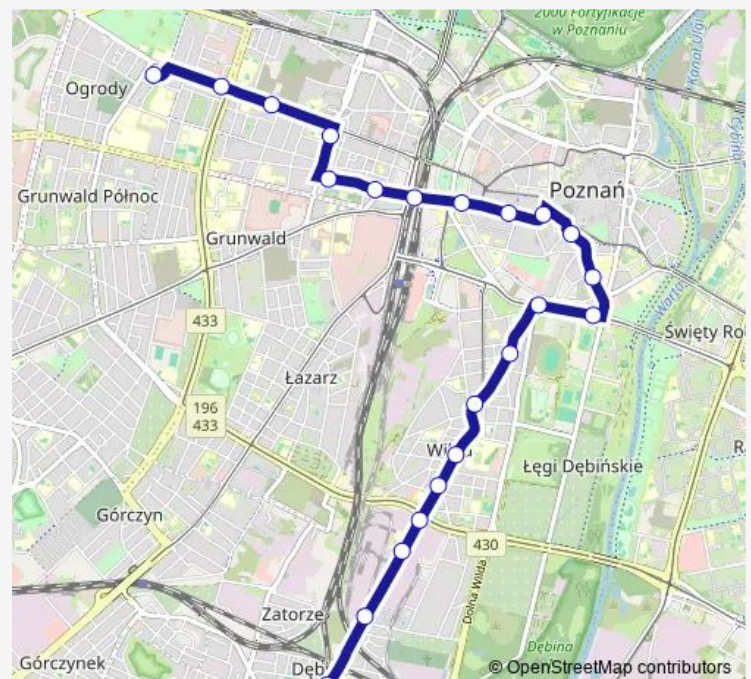

Rynek Jeżycki

Polna

Żeromskiego

Ogrody

Route schedule

Głogowska/Hetmańska — Ogrody

Monday 04:23-12:55

Tuesday 04:23-12:55

Wednesday 04:23-12:55

Thursday 04:23-12:55

Friday 04:23-12:55

Saturday 04:32

Sunday 05:30

Route info

Direction: Głogowska/Hetmańska

Stops: 14

Trip Duration: 0 hour 21 min

Direction

Starołęka Pkm — Ogrody

27 stops

[Open route schedule](#)

Starołęka Pkm

Bystra

Starołęka Mała

Rondo Starołęka

Rondo Starołęka

Hetmańska Wiadukt

Rolna

Traugutta

Pamiętkowa

Kosińskiego

Rynek Wildecki