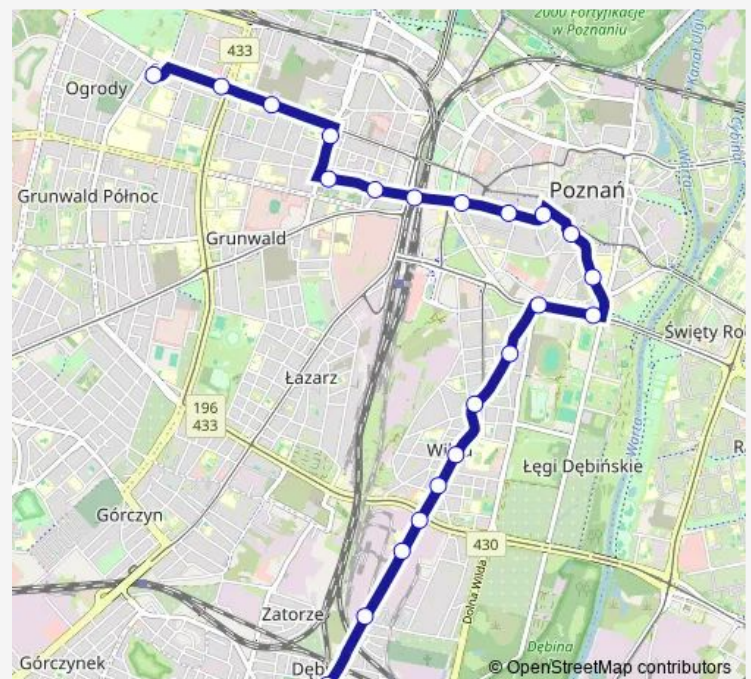

Żeromskiego

Ogrody

Route schedule

Głogowska/Hetmańska — Ogrody

Monday 04:23-12:59

Tuesday 04:23-12:59

Wednesday 04:23-12:59

Thursday 04:23-12:59

Friday 04:23-12:59

Saturday 04:32

Sunday 05:30

Route info

Direction: Głogowska/Hetmańska

Stops: 14

Trip Duration: 0 hour 20 min

Direction