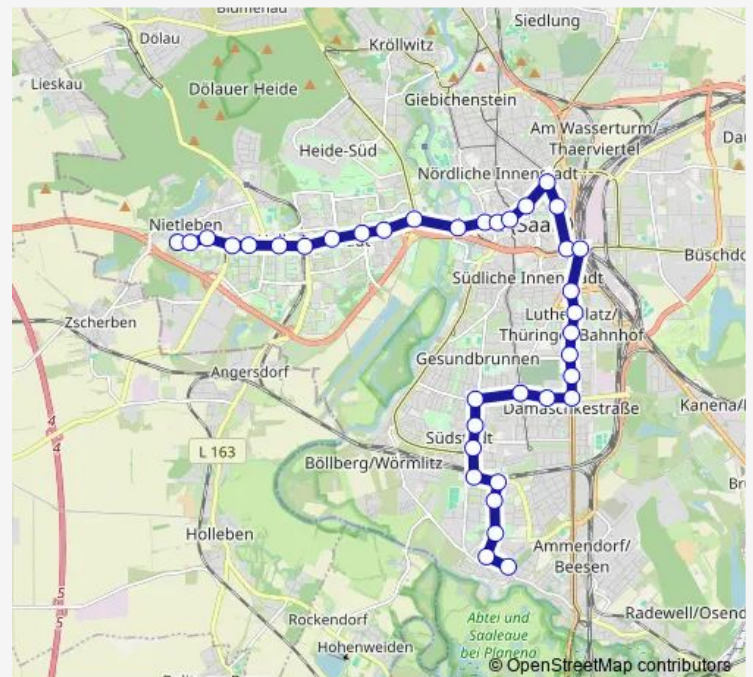

Halle (Saale), Damaschkestr.

Halle (Saale), BG Klinikum Bergmannstrost

Halle (Saale), Huttenstr.

Halle (Saale), Lutherstr.

Halle (Saale), Heinrich-Schütz-Str.

Halle (Saale), Pfännerhöhe

Halle (Saale), Hauptbahnhof (Tram/Bus)

Halle (Saale), Riebeckplatz

Halle (Saale), Magdeburger Str.

Halle (Saale), Am Steintor

### Route schedule

Halle (Saale), Beesen — Halle (Saale), Soltauer Str.

Monday 00:35-23:55

Tuesday 00:35-23:55

Wednesday 00:32-23:55

Thursday 00:35-23:55

Friday 00:35-23:55

Saturday 00:35-23:55

### Route info

Direction: Halle (Saale), Beesen

Stops: 37

Trip Duration: 0 hour 52 min

■ 2 — Str 2

BusMaps

Halle (Saale), Joliot-Curie-Platz

Halle (Saale), Marktplatz