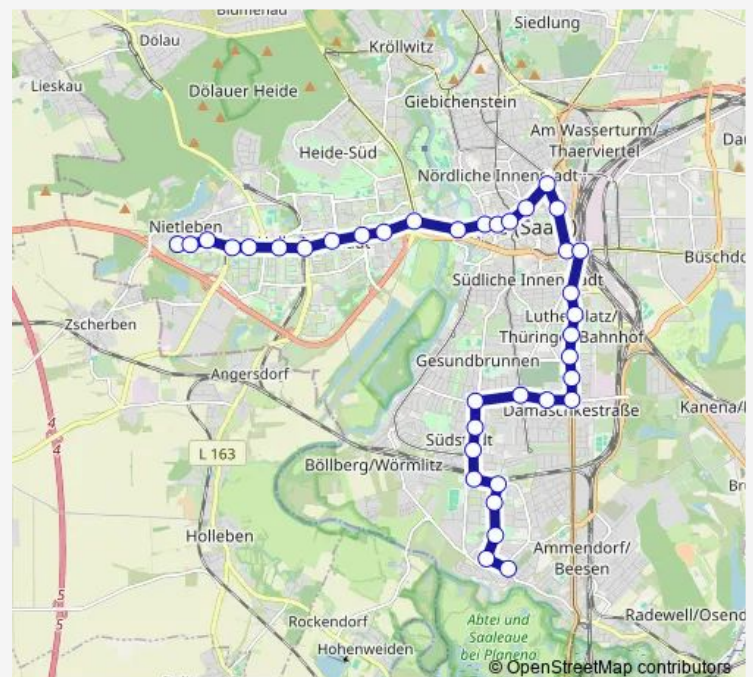

Halle (Saale), Pfännerhöhe

Halle (Saale), Hauptbahnhof (Tram/Bus)

Halle (Saale), Riebeckplatz

Halle (Saale), Magdeburger Str.

Halle (Saale), Am Steintor

Route schedule

Halle (Saale), Beesen — Halle (Saale), Soltauer Str.

Monday 03:25-23:55

Tuesday 03:59-23:55

Wednesday 03:59-23:55

Thursday 00:35-23:55

Friday 00:35-23:55

Saturday 00:35-23:55

Sunday 00:35-23:55

Route info

Direction: Halle (Saale), Beesen

Stops: 37

Trip Duration: 0 hour 52 min

■ 2 — Str 2

BusMaps

Halle (Saale), Joliot-Curie-Platz

Halle (Saale), Marktplatz

Halle (Saale), Hallmarkt

Halle (Saale), Ankerstr.

Halle (Saale), Saline

Halle (Saale), Rennbahnkreuz

Halle (Saale), Hyazinthenstr.

Halle (Saale), An der Feuerwache

Halle (Saale), Zentrum Neustadt

Halle (Saale), S-Bahnhof Neustadt (Tram/Bus)