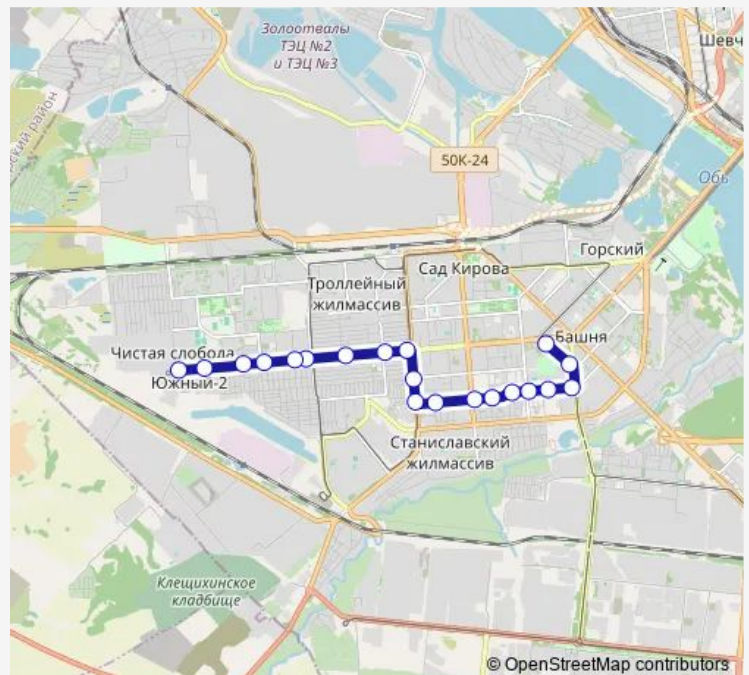

Степная улица

Клуб имени Чехова

Пермская улица

Широкий переулок

Парашютная улица

Улица Танкистов

Бийская улица

Посёлок Южный

Облачная улица

Микрорайон Чистая Слобода

Route schedule

Метро Площадь Маркса — Микрорайон Чистая Слобода

Monday	02:53-15:35
Tuesday	02:53-15:35
Wednesday	02:53-15:35
Thursday	02:53-15:35
Friday	02:53-15:35
Saturday	03:05
Sunday	03:05

Route info

Direction: Метро Площадь Маркса

Stops: 20

Trip Duration: 0 hour 33 min

Direction

Микрорайон Чистая Слобода — Метро Площадь Маркса

19 stops

[Open route schedule](#)

Thursday 03:05-15:47

Friday 03:05-15:47

Saturday 03:06

Sunday 03:06

Route info

Direction: Микрорайон Чистая Слобода

Stops: 19

Trip Duration: 0 hour 32 min