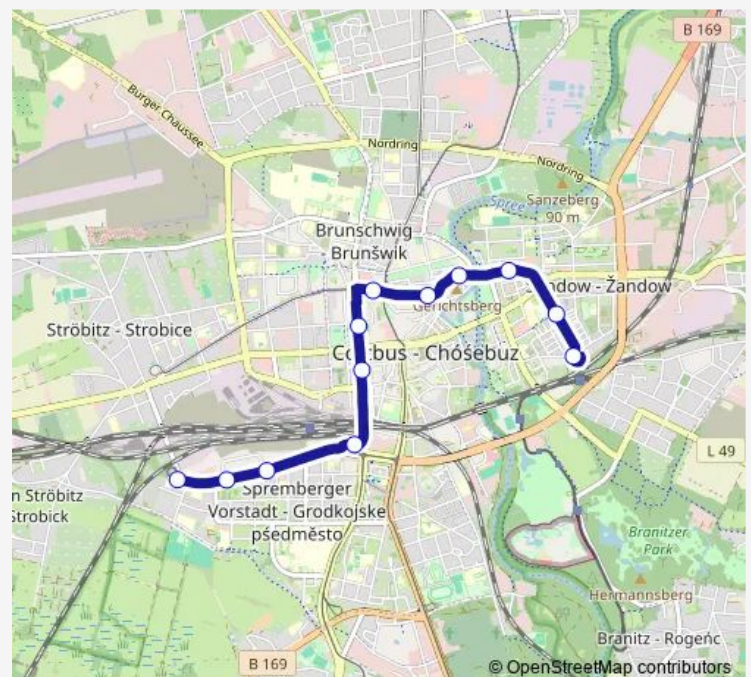

Cottbus, Goethestr.

Cottbus, Am Doll

Cottbus, Hermann-Hammerschmidt-Str.

Cottbus, Sandow

Route schedule

Cottbus, Betriebshof Schmallwitz — Cottbus, Sandow

Monday 04:15-04:25

Tuesday 04:15-04:25

Wednesday 04:15-04:25

Thursday 04:15-04:25

Friday 04:15-04:25

Saturday 04:41-05:11

Sunday 04:41-05:11

Route info

Direction: Cottbus, Betriebshof Schmallwitz

Stops: 14

Trip Duration: 0 hour 19 min

Direction

Cottbus, Jessener Str. — Cottbus, Sandow

12 stops

[Open route schedule](#)

Cottbus, Jessener Str.

Cottbus, Vetschauer Str./Leipziger Str.

Cottbus, Friedrich-List-Str.