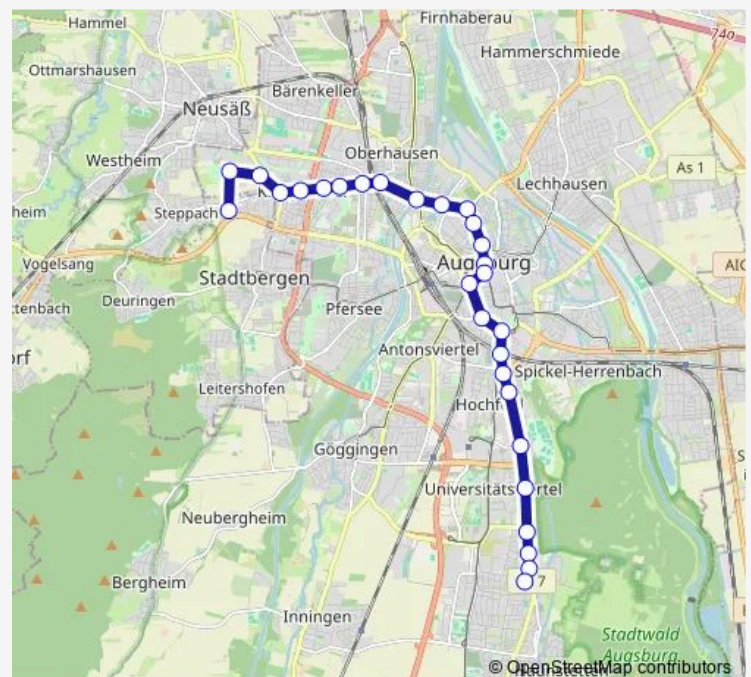

Augsburg, Rotes Tor

Augsburg Haunstetterstraße

Augsburg, Schertlinstraße

Route schedule

Stadtbergen, Augsburg West P+R — Haunstetten, Nord

Monday 04:38-23:33

Tuesday 04:38-23:33

Wednesday 04:38-23:33

Thursday 04:38-23:33

Friday 04:38-23:33

Saturday 05:06-23:33

Sunday 04:58-23:33

Route info

Direction: Stadtbergen, Augsburg West P+R

Stops: 28

Trip Duration: 0 hour 40 min

Augsburg, Berufsschule

Augsburg, Sportanlage Süd P+R

Augsburg, Beim Dürren Ast

Augsburg, Volkssiedlung

Haunstetten, Baugenossenschaft

Haunstetten, Hötzelstraße

Haunstetten, Nord

Direction

Stadtbergen, Augsburg West P+R — Augsburg, Rotes Tor

19 stops

[Open route schedule](#)

Stadtbergen, Augsburg West P+R

Augsburg, Uniklinik Bkh

Augsburg, Stenglinstraße

Augsburg, Neusässer Straße

Augsburg, Kriegshaber