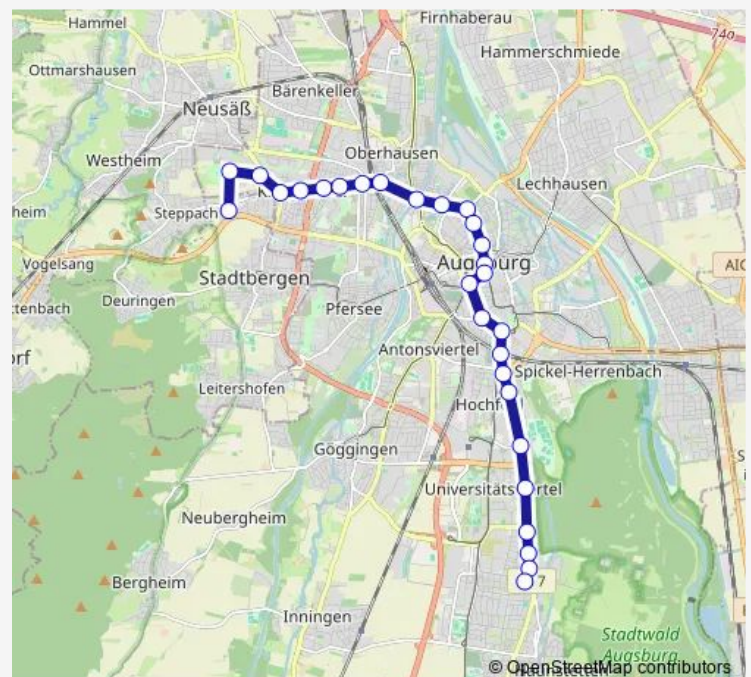

### Route schedule

Stadtbergen, Augsburg West P+R — Haunstetten, Nord

Monday 04:38-23:33

Tuesday 04:38-23:33

Wednesday 04:38-23:33

Thursday 04:38-23:33

Friday 04:38-23:33

Saturday 05:06-23:33

### Route info

Direction: Stadtbergen, Augsburg West P+R

Stops: 28

Trip Duration: 0 hour 40 min

Augsburg, Berufsschule

Augsburg, Sportanlage Süd P+R

Augsburg, Beim Dürren Ast

Augsburg, Volkssiedlung

## Direction

Stadtbergen, Augsburg West P+R — Augsburg, Rotes Tor

19 stops

[Open route schedule](#)

Stadtbergen, Augsburg West P+R

Augsburg, Uniklinik Bkh

Augsburg, Stenglinstraße

Augsburg, Neusässer Straße

## Route info

Direction: Stadtbergen, Augsburg West P+R

Stops: 19

Trip Duration: 0 hour 28 min