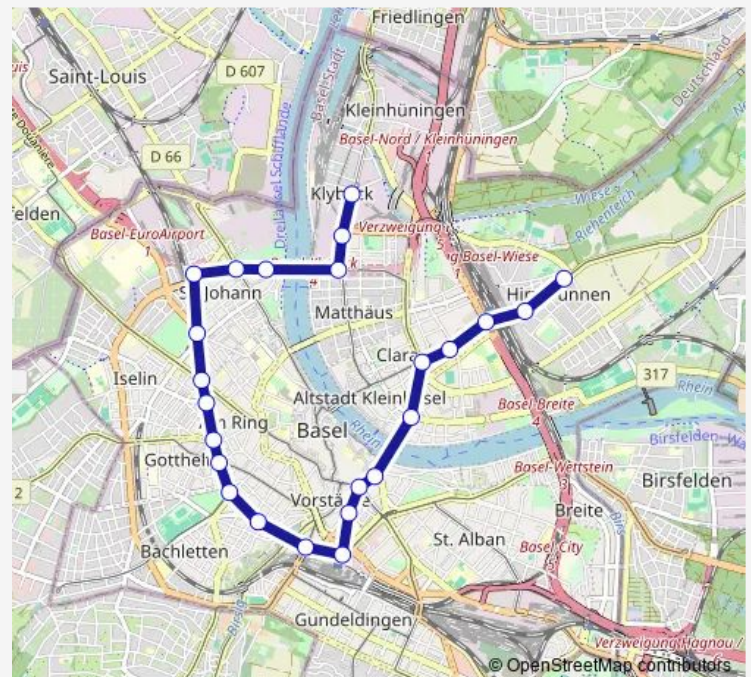

Basel, Dreirosenbrücke

Basel, Novartis Campus

Basel, Voltaplatz

Basel, Bahnhof St. Johann

Basel, Kannenfeldplatz

Basel, Burgfelderplatz

Basel, Hegenheimerstrasse

Basel, Birmannsgasse

Thursday —

Friday —

Saturday —

Sunday —

Route info

Direction: Basel, Wiesenplatz

Stops: 24

Trip Duration: 0 hour 32 min

2 — T 2

Basel, Badischer Bahnhof

Basel, Hirzbrunnen/Claraspital

Basel, Eglisee

Direction

Basel, Wiesenplatz — Basel, Eglisee

24 stops

[Open route schedule](#)

Basel, Wiesenplatz

Basel, Ciba

Basel, Dreirosenbrücke

Basel, Novartis Campus

Basel, Voltaplatz

Basel, Bahnhof St. Johann

Basel, Kannenfeldplatz

Basel, Burgfelderplatz