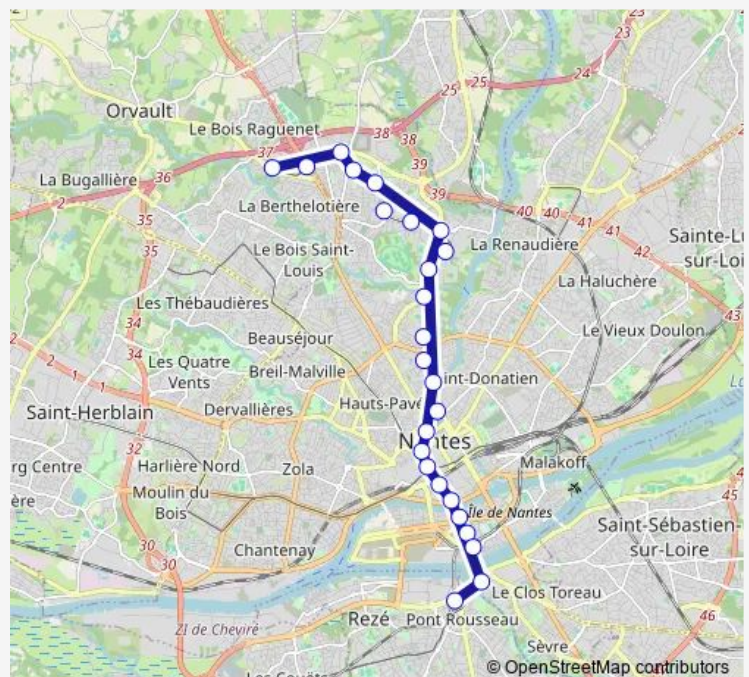

Hôtel Dieu

Aimé Delrue

Vincent Gâche

Route schedule

Grand Val — Gare de Pont Rousseau

Monday 04:50-23:31

Tuesday 04:50-23:31

Wednesday 04:50-23:31

Thursday 04:50-23:31

Friday 04:50-01:31⁺¹

Saturday 04:49-01:31⁺¹

Sunday 05:51-23:31

Route info

Direction: Grand Val

Stops: 25

Trip Duration: 0 hour 39 min

2 — Orvault Grand Val - Gare de Pont Rousseau

Wattignies

Mangin

Pirmil

Gare de Pont Rousseau

Direction

Gare de Pont Rousseau — Grand Val

25 stops

[Open route schedule](#)

Gare de Pont Rousseau

Pirmil

Mangin

Wattignies

Vincent Gâche

Aimé Delrue

Hôtel Dieu