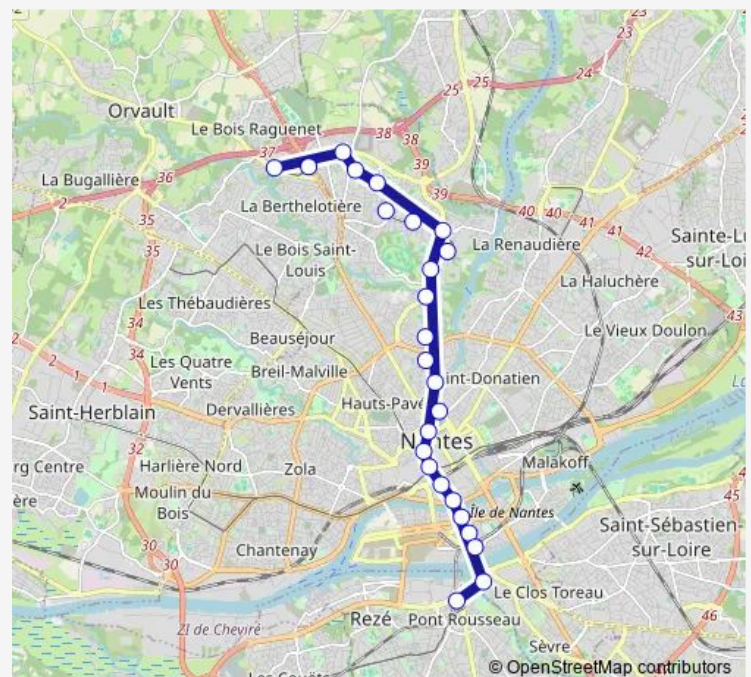

Hôtel Dieu

Aimé Delrue

Vincent Gâche

Route schedule

Grand Val — Gare de Pont Rousseau

Monday 04:50-23:31

Tuesday 04:50-23:31

Wednesday 04:50-23:31

Thursday 04:50-23:31

Friday 04:50-01:31⁺¹

Saturday 04:49-01:31⁺¹

Sunday 05:51-23:31

Route info

Direction: Grand Val

Stops: 25

Trip Duration: 0 hour 42 min

2 — Orvault Grand Val - Gare de Pont Rousseau

Wattignies

Mangin

Pirmil

Gare de Pont Rousseau

Direction

Gare de Pont Rousseau — Grand Val

25 stops

[Open route schedule](#)

Gare de Pont Rousseau

Pirmil

Mangin

Wattignies

Vincent Gâche

Aimé Delrue

Hôtel Dieu