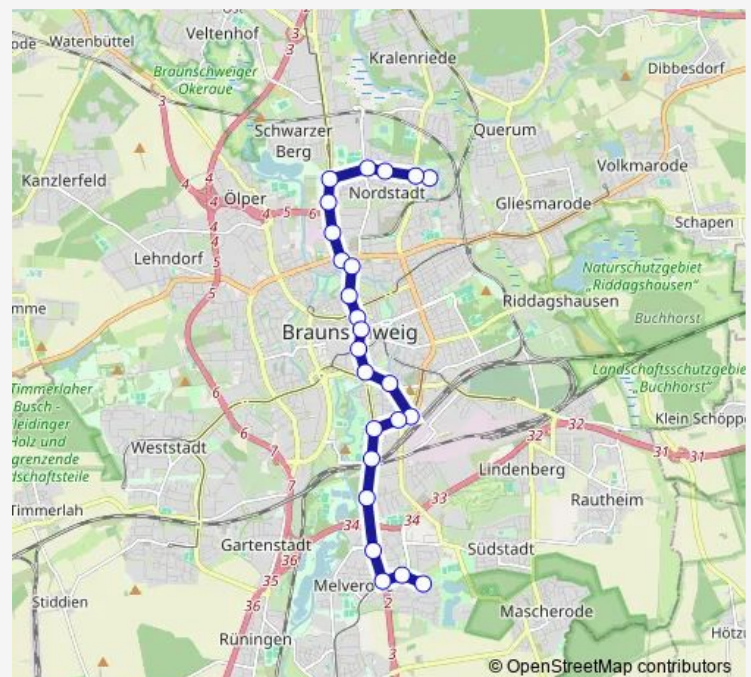

Braunschweig, Bürgerpark

Braunschweig, Jahnplatz

Braunschweig, Richmondweg

Braunschweig, HEH-Kliniken

Route schedule

Braunschweig, Ottenroder Straße — Braunschweig, Anklamstraße (Heidbergpark)

Monday 04:58-22:58

Tuesday 04:58-22:58

Wednesday 04:58-22:58

Thursday 04:58-22:58

Friday 04:58-22:58

Saturday 04:58-22:58

Sunday 09:28-22:58

Route info

Direction: Braunschweig, Ottenroder Straße

Stops: 24

Trip Duration: 0 hour 32 min

Braunschweig, Sachsendamm

Braunschweig, Erfurtplatz

Braunschweig, Anklamstraße (Heidbergpark)

Direction

Braunschweig, J.-F.-Kennedy-Pl. — Braunschweig, Anklamstraße (Heidbergpark)

Braunschweig, Richmondweg

Braunschweig, HEH-Kliniken

Braunschweig, Sachsendamm

Braunschweig, Erfurtplatz

Braunschweig, Anklamstraße (Heidbergpark)

Route schedule

Braunschweig, J.-F.-Kennedy-Pl. — Braunschweig, Anklamstraße (Heidbergpark)