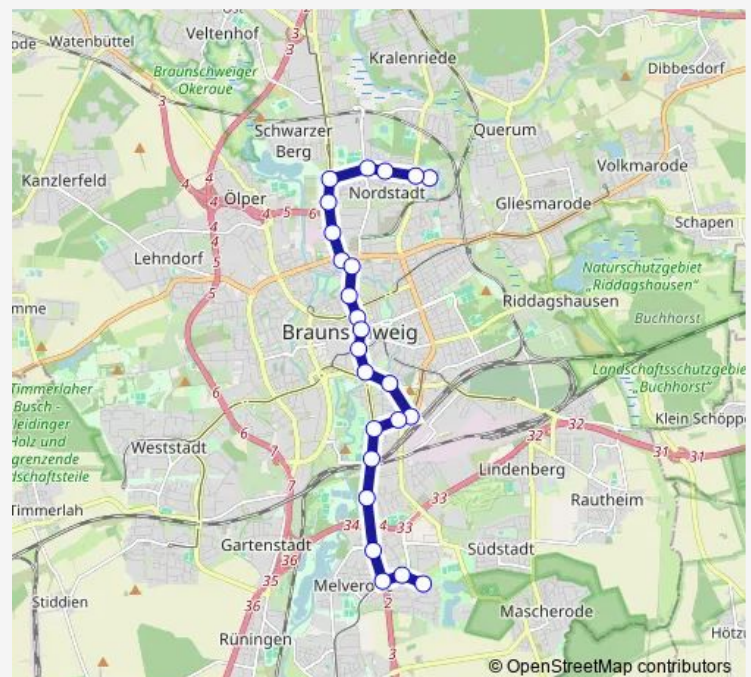

Braunschweig, Burgundenplatz

Braunschweig, Nibelungenplatz

Braunschweig, Gesundheitsamt (Wasserwelt)

Braunschweig, Schützenplatz

Braunschweig, Ludwigstraße

Braunschweig, Hamburger Straße

Braunschweig, Mühlenpfordtstr.

Braunschweig, Bürgerpark

Braunschweig, Jahnplatz

Braunschweig, Richmondweg

Braunschweig, HEH-Kliniken

Route schedule

Braunschweig, Ottenroder Straße — Braunschweig, Anklamstraße (Heidbergpark)

Monday 04:58-22:58

Tuesday 04:58-02:58⁺¹

Wednesday 04:58-22:58

Thursday 04:58-22:58

Friday 04:58-22:58

Saturday 04:58-22:58

Sunday 03:28-22:58

Route info

Direction: Braunschweig, Ottenroder Straße

Stops: 24

Trip Duration: 0 hour 33 min

Braunschweig, Sachsendamm

Braunschweig, Erfurtplatz

Braunschweig, Anklamstraße (Heidbergpark)

Direction

Braunschweig, Betriebshof Tram — Braunschweig, Ottenroder Straße