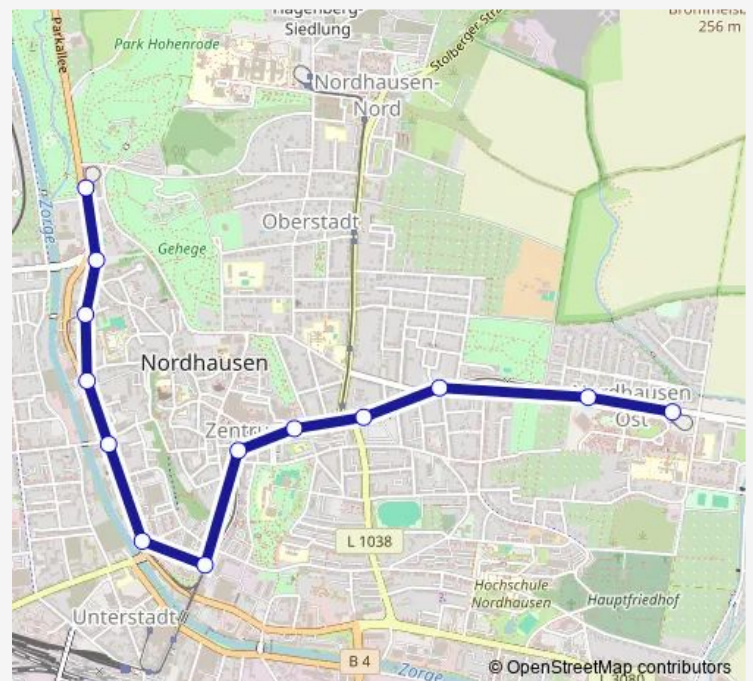

Direction

Nordhausen, Parkallee — Nordhausen, Nordhausen Ost

14 stops

[Open route schedule](#)

Nordhausen, Parkallee

Nordhausen, Am Alten Tor (Straßenbahnhaltestelle)

Nordhausen, Landratsamt / Badehaus

Nordhausen, Wiedigsburghalle

Nordhausen, Nordhausen Ost

Nordhausen, Nordhausen Ost

Route schedule

Nordhausen, Parkallee — Nordhausen, Nordhausen Ost

Monday 05:03-22:43

Tuesday 05:03-22:43

Wednesday 05:03-22:43

Thursday 05:03-22:43

Friday 05:03-22:43

Saturday 05:03-22:43

Sunday 05:03-22:43

Route info

Direction: Nordhausen, Parkallee

Stops: 14

Trip Duration: 0 hour 18 min

Direction

Nordhausen, Nordhausen Ost — Nordhausen, Parkallee

13 stops

[Open route schedule](#)

Nordhausen, Nordhausen Ost

Nordhausen, Am Förstemannpark

Nordhausen, Rückertstraße

Nordhausen, August-Bebel-Platz

Nordhausen, Theaterplatz