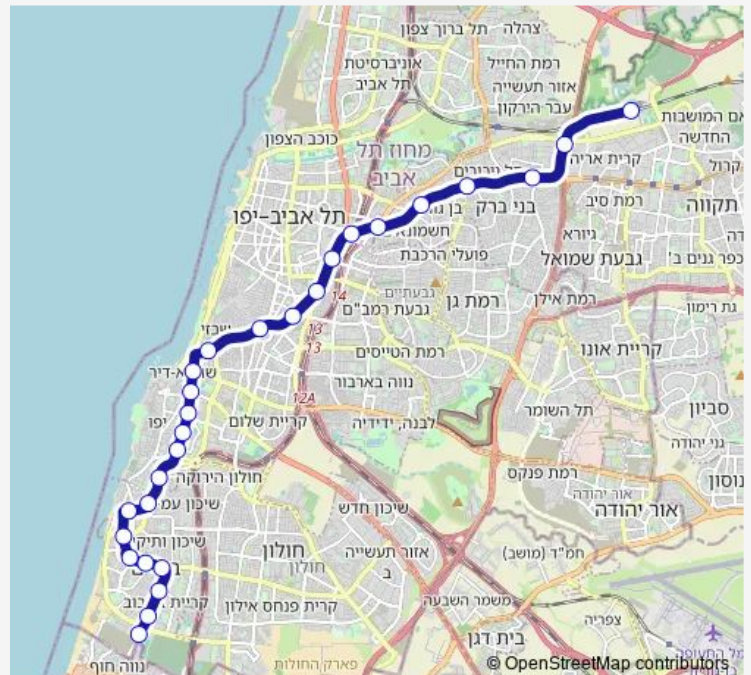

Thursday 05:52-09:20

Friday —

Saturday —

Sunday 05:52-09:20

Route info

Direction: קרית אריה

Stops: 27

Trip Duration: 1 hour 0 min

2 — קרית אריה-פתח תקווה<->הקוממיות-בת ים-10

בלפור

בנימין

יוספטל

כ"ט בנובמבר

העמל

הקוממיות

Direction