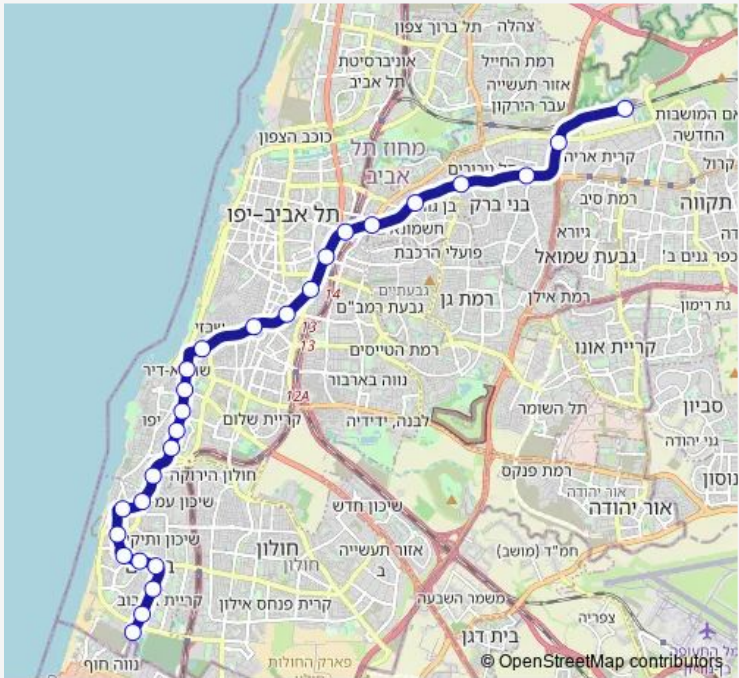

קרית אריה-פתח תקווה<->הקוממיות-בת ים-10 Tram 2

Go to website

Direction
 קרית אריה — הקוממיות

27 stops

[Open route schedule](#)

- קרית אריה
- גשר אם המושבות
- 'אהרונוביץ
- בן גוריון
- ביאליק
- אבא הלל
- ארלזורוב
- שאול המלך
- יהודית
- קרליבך
- אלנבי
- אליפלט
- שלמה
- אצטדיון בלומפילד
- ארליך
- איסקוב
- הבעש'ט
- מחרוזת
- העצמאות
- רוטשילד
- ז'בוטינסקי

Route schedule

קרית אריה — הקוממיות

Monday	05:52-09:20
Tuesday	05:52-09:20
Wednesday	05:52-09:20
Thursday	05:52-09:20
Friday	—
Saturday	—
Sunday	05:52-09:20

Route info

Direction: קרית אריה

Stops: 27

Trip Duration: 1 hour 0 min

2 — קרית אריה-פתח תקווה<->הקוממיות-בת ים-10 BusMaps

בלפור

בנימין

יוספטל

כ"ט בנובמבר

העמל

הקוממיות

Direction