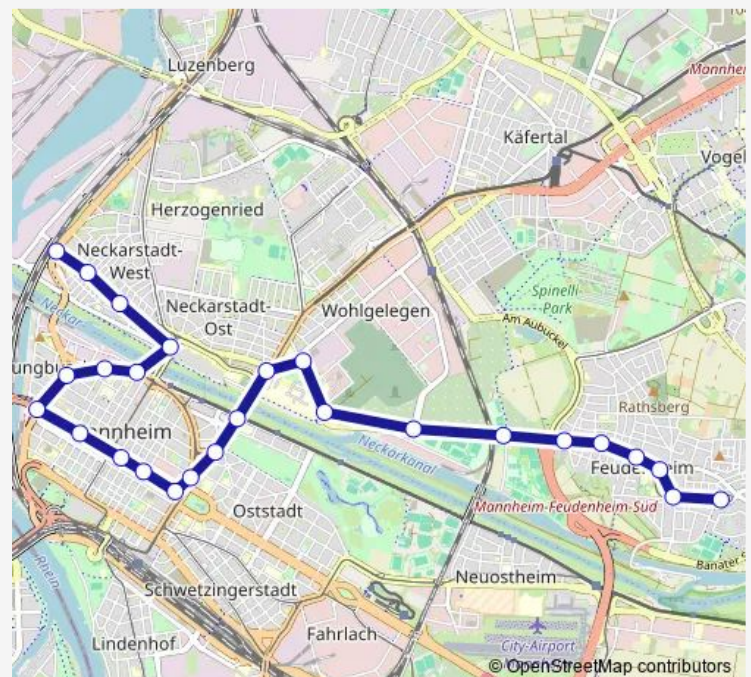

MA Hauptbahnhof

Kunsthalle

Rosengarten

Nationaltheater

Theresienkrankenhaus

Universitätsklinikum

Bibienastraße

MA Hauptfriedhof

### Route schedule

Neckarstadt West — Feudenheim

Monday —

Tuesday 11:48-23:08

Wednesday —

Thursday —

Friday —

Saturday 11:48-13:38

### Route info

Direction: Neckarstadt West

Stops: 28

Trip Duration: 0 hour 39 min

2 — MA Feudenheim - Universitätsklinikum - Wasserturm - Paradeplatz - Rheinstraße - Alte...

Pfeifferswörth

Neckarplatt

Am Aubuckel