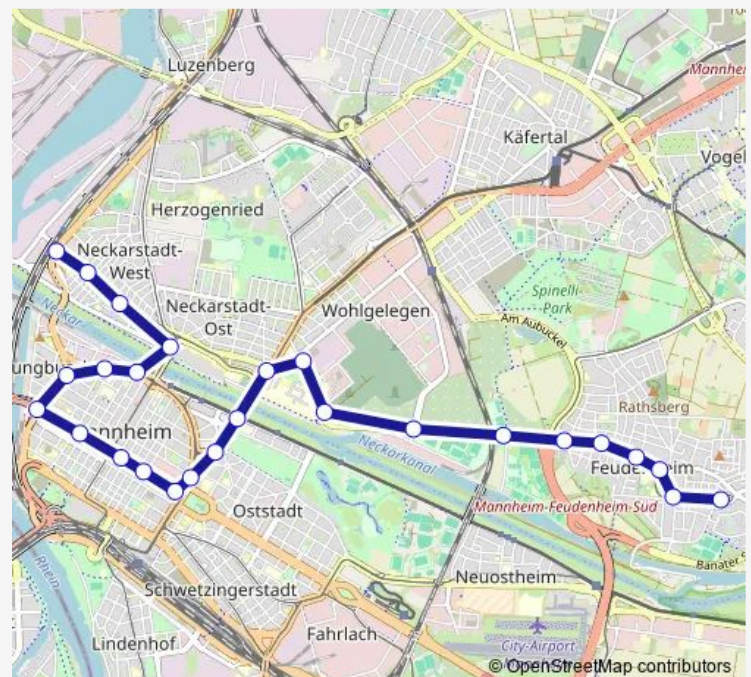

Kurpfalzbrücke

MVV-Hochhaus

Dalbergstraße

MA Rheinstraße

MA Rathaus/rem

Paradeplatz

Strohmarkt

Wasserturm

Rosengarten

Nationaltheater

Theresienkrankenhaus

Universitätsklinikum

Bibienastraße

MA Hauptfriedhof

Pfeifferswörth

Neckarplatt

### Route schedule

Neckarstadt West — Feudenheim

Monday 06:33-23:13

Tuesday 06:33-23:13

Wednesday 06:33-23:13

Thursday 06:33-23:13

Friday 06:33-23:13

Saturday 07:33-00:13<sup>+1</sup>

### Route info

Direction: Neckarstadt West

Stops: 26

Trip Duration: 0 hour 34 min

2 — MA Feudenheim - Universitätsklinikum - Wasserturm - Paradeplatz - Rheinstraße - Alte...

Am Aubuckel

Liebfrauenstraße

Blücherstraße