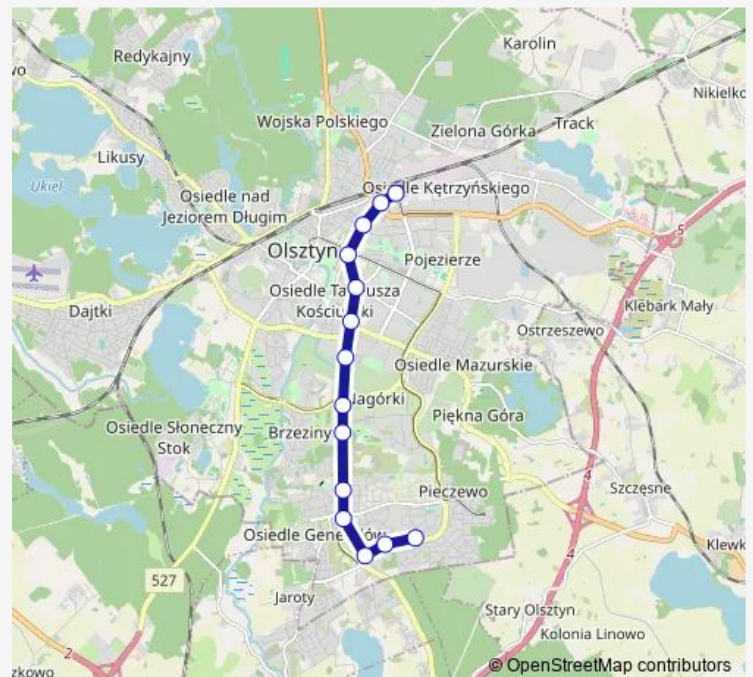

Kętrzyńskiego (Kościuszki)

Dworzec Główny (pl. Konstytucji 3 Maja)

Route schedule

Kanta (Witosa) — Dworzec Główny (pl. Konstytucji 3 Maja)

Monday 05:02-23:31

Tuesday 05:02-23:31

Wednesday 05:02-23:31

Thursday 05:02-23:31

Friday 05:02-23:31

Saturday 05:22-00:01⁺¹

Sunday 05:21-23:21

Route info

Direction: Kanta (Witosa)

Stops: 14

Trip Duration: 0 hour 22 min

Direction

Dworzec Główny (pl. Konstytucji 3 Maja) — Kanta (Witosa)

14 stops

[Open route schedule](#)

Dworzec Główny (pl. Konstytucji 3 Maja)

Kętrzyńskiego (Kościuszki)

Filharmonia (Kościuszki)

Skwer Wakara (Kościuszki)

Thursday 04:22-22:49

Friday 04:22-22:49

Saturday 04:42-22:49

Sunday 04:50-22:49

Route info

Direction: Dworzec Główny (pl. Konstytucji 3 Maja)

Stops: 14

Trip Duration: 0 hour 22 min