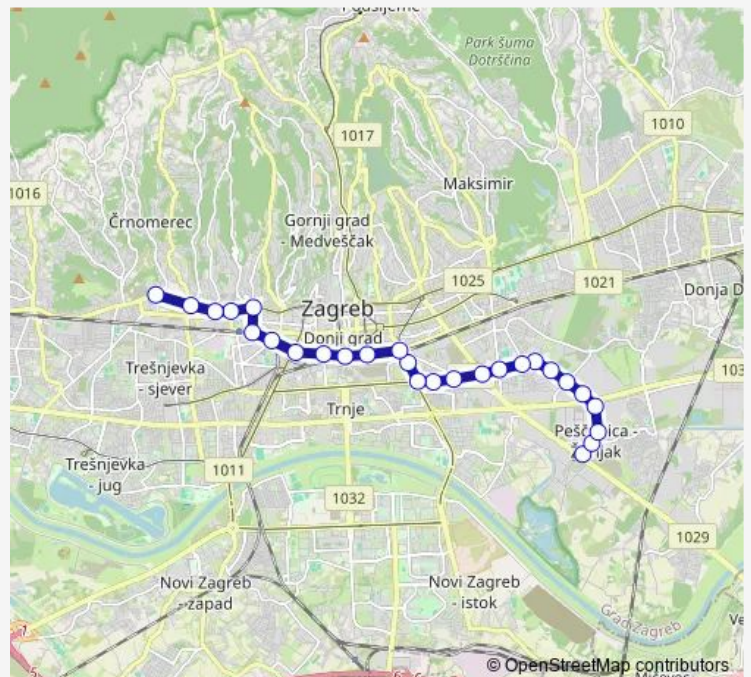

Tram 2 Črnomerec - Savišće

[Go to website](#)

Direction

Selska — Savišće

25 stops

[Open route schedule](#)

- Selska
- Nehajska
- Trešnjevački trg
- Badalićeva
- Tehnički muzej
- Vodnikova
- Botanički vrt
- Glavni kolodvor
- Branimirova
- Branim. tržnica
- Autobusni kol.
- Držićeva
- Olibska
- Radnička
- Heinzelova
- Donje Svetice
- Ivanićgradska
- Ferenščica
- Getaldićeva
- Čavićeva
- Žitnjak

Route schedule

Selska — Savišće

Monday	04:00-14:12
Tuesday	04:00-14:12
Wednesday	04:00-14:12
Thursday	04:00-14:12
Friday	04:00-14:12
Saturday	04:04-14:12
Sunday	04:56-09:14

Route info

Direction: Selska

Stops: 25

Trip Duration: 0 hour 39 min

2 — Črnomerec - Savišće

Elka

Munja

Zg. transporti

Savišće

Direction

Savišće — Ljubljana