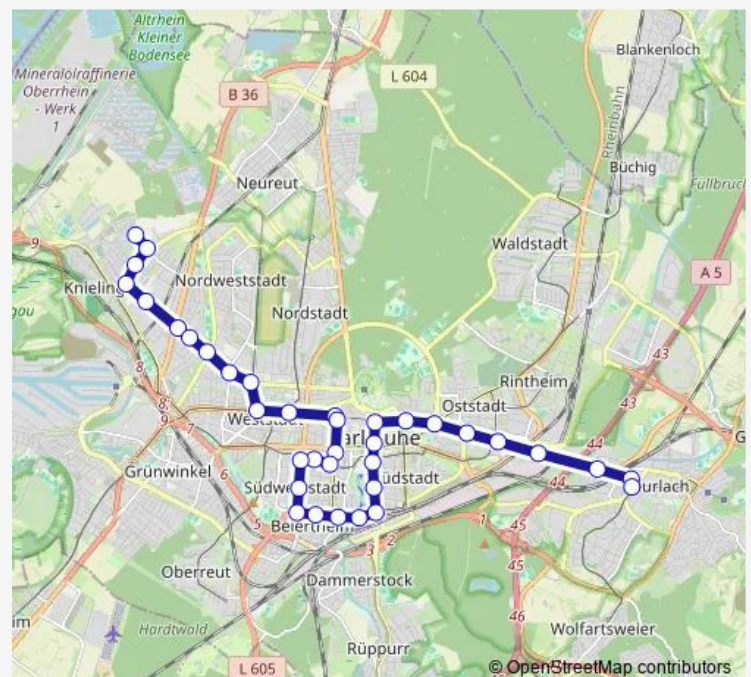

Saturday —

Sunday 14:21-15:41

Route info

Direction: Durlach Gritznerstraße

Stops: 37

Trip Duration: 0 hour 55 min

Karlsruhe Mathystraße

KA Karlstor/Bundesgerichtshof

KA Europaplatz

KA Europaplatz

Karlsruhe Mühlburger Tor

Karlsruhe Yorckstraße

KA Moltkestr./Städt. Klinikum

KA Kußmaulstr./Städt. Klinikum

Karlsruhe Hertzstraße

Karlsruhe Feierabendweg

Karlsruhe Neureuter Straße

Knielingen Siemensallee

Knielingen Sudetenstraße

Knielingen Pionierstraße

Knielingen Egon-Eiermann-Allee

Knielingen Nord

Direction

undefined — undefined