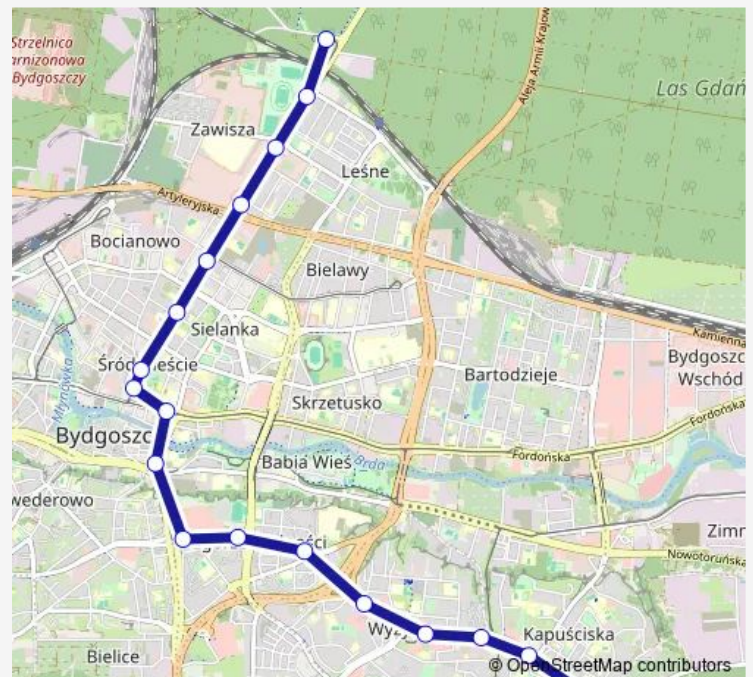

Direction

Kapuściska — Las Gdański P+R

19 stops

[Open route schedule](#)

Kapuściska

Wojska Polskiego - Baczyńskiego

Wojska Polskiego - Prezydenta Lecha Kaczyńskiego

Szarych Szeregów

Wyżyny

Wojska Polskiego - Boya-Żeleńskiego

Wojska Polskiego - Ujejskiego

Wzgórze Wolności

Rondo Kujawskie

Zbożowy Rynek

Rondo Jagiellonów

Plac Praw Kobiet

Plac Wolności

Gdańska - Cieszkowskiego

Gdańska - Chodkiewicza

Gdańska - Artyleryjska

Gdańska - Powstańców Warszawy

Stadion Zawisza

Las Gdański P+R

Route schedule

Kapuściska — Las Gdański P+R

Monday	04:52-22:26
Tuesday	04:52-22:26
Wednesday	04:52-22:26
Thursday	04:52-22:26
Friday	04:52-22:26
Saturday	04:56-22:26
Sunday	05:25-22:26

Route info

Direction: Kapuściska

Stops: 19

Trip Duration: 0 hour 28 min

2 — Kapuściska — Las Gdański P+R