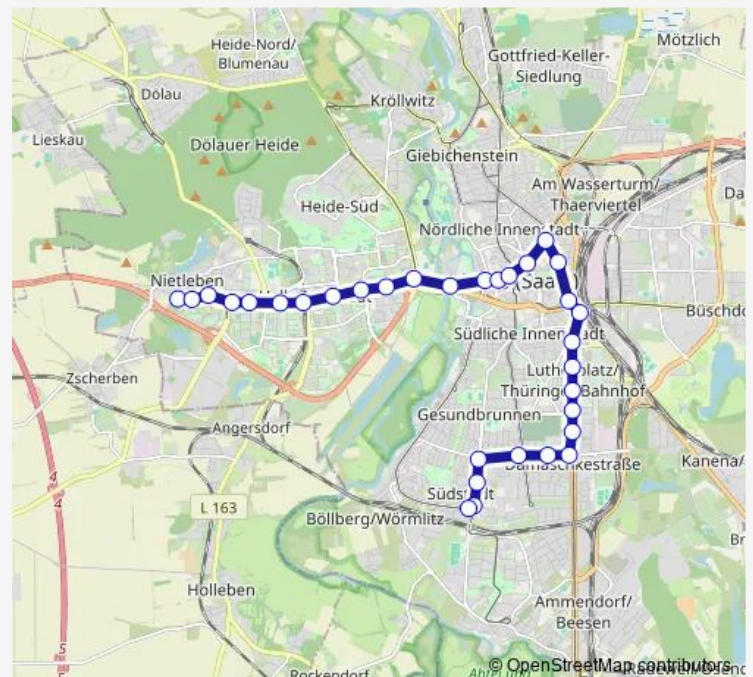

BG Klinikum Bergmannstrost

Damaschkestraße

Am Grünen Feld

Vogelweide

Paul-Suhr-Straße

Moskauer Straße

Südstadt, Paul-Suhr-Straße

Südstadt, Veszpremer Straße

### Route schedule

BB1 (Hof) — Südstadt, Veszpremer Straße

Monday 04:09-05:37

Tuesday 04:09-05:37

Wednesday 04:09-05:37

Thursday 04:09-05:37

Friday 04:09-05:37

Saturday 07:34-07:54

### Route info

Direction: BB1 (Hof)

Stops: 20

Trip Duration: 0 hour 27 min