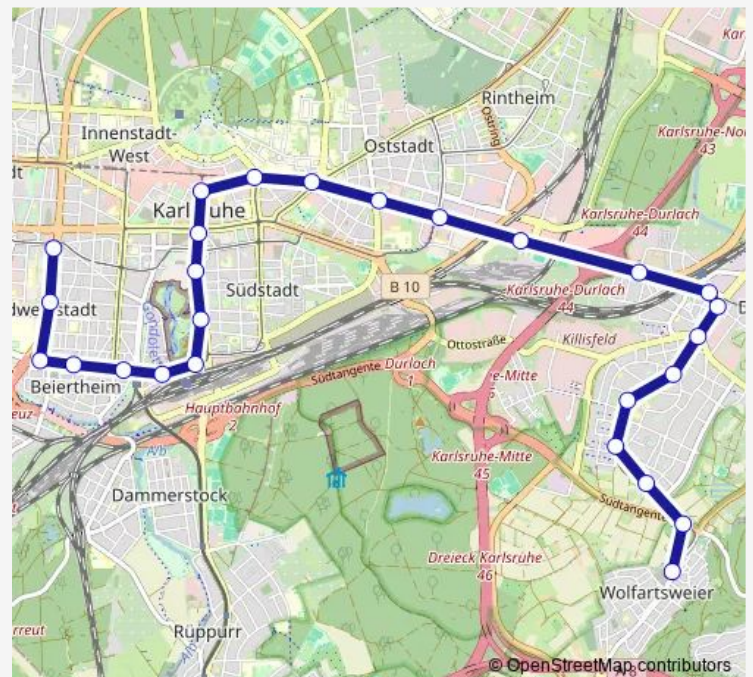

Karlsruhe Kronenplatz (U)

KA Durlacher Tor/KIT-Campus Süd (U)

Karlsruhe Gottesauer Platz/Bgv

KA Tullastraße/Alter Schlachthof

Karlsruhe Weinweg

Durlach Untermühlstraße

Durlach Auer Str./Dr. Schwabe

Durlach Gritznerstraße

### Route schedule

Karlsruhe Lessingstraße — Wolfartsweier Nord

Monday	04:33-00:43 <sup>+1</sup>
Tuesday	04:33-00:43 <sup>+1</sup>
Wednesday	04:33-00:43 <sup>+1</sup>
Thursday	04:33-00:43 <sup>+1</sup>
Friday	04:33-00:43 <sup>+1</sup>
Saturday	06:33-00:43 <sup>+1</sup>
Sunday	06:53-00:43 <sup>+1</sup>

### Route info

Direction: Karlsruhe Lessingstraße

Stops: 27

Trip Duration: 0 hour 36 min

Durlach Ellmendinger Straße

Durlach Ostmarkstraße

Durlach Schlesier Straße West

Durlach Steiermärker Straße