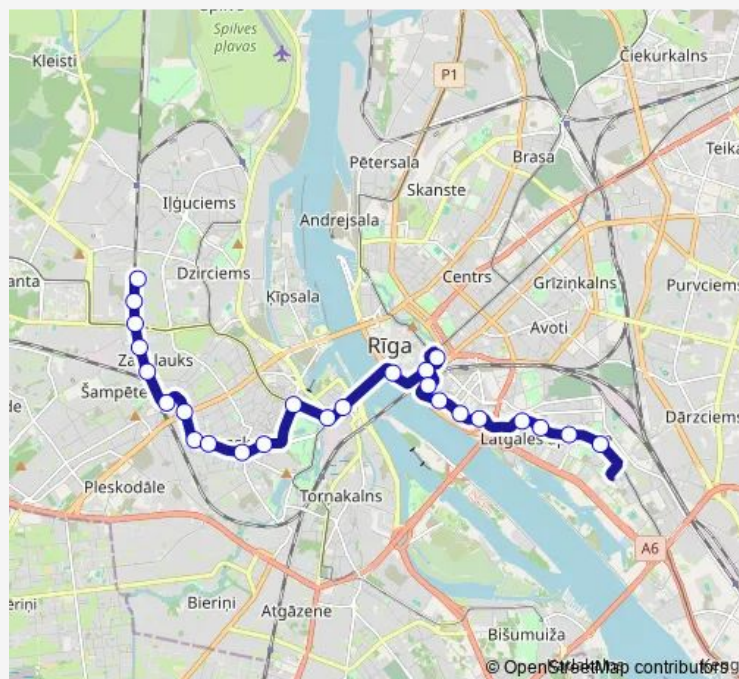

Thursday 05:23-23:50

Friday 05:23-23:50

Saturday 06:59-22:10

Sunday 06:59-22:10

Route info

Direction: Tapešu iela

Stops: 25

Trip Duration: 0 hour 37 min

2 — Stacijas laukums - Tapešu iela

Katoļu iela

Daugavpils iela

Mazā Kalna iela

Latgales parks

Direction

Stacijas laukums — Tapešu iela

17 stops

Jaunsaules iela

Tapešu iela

Route schedule

Stacijas laukums — Tapešu iela

Monday 04:52-23:18

Tuesday 04:52-23:18

Wednesday 04:52-23:18

Thursday 04:52-23:18

Friday 04:52-23:18

Saturday 06:26-21:31

Sunday 06:26-21:31

Route info

Direction: Stacijas laukums

Stops: 17

Trip Duration: 0 hour 25 min

Direction