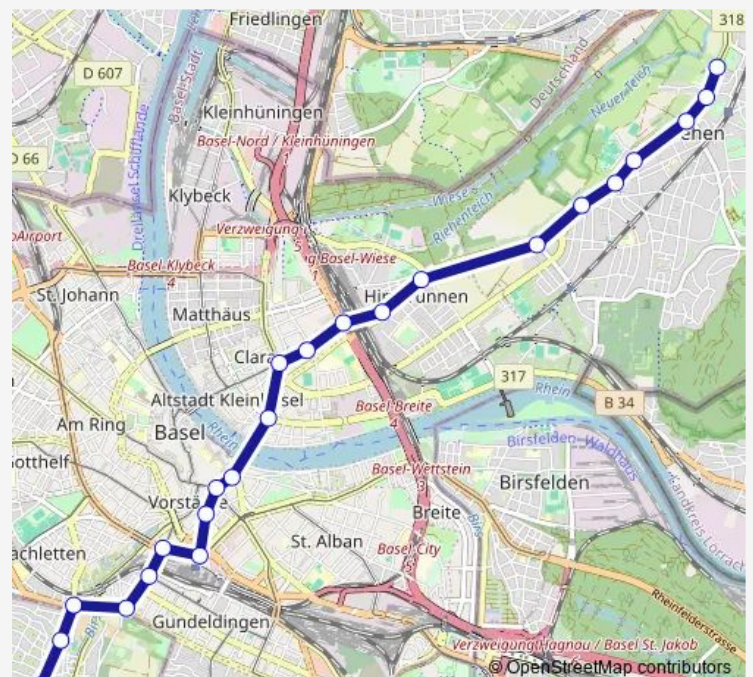

Basel, Gewerbeschule

Basel, Badischer Bahnhof

Basel, Hirzbrunnen/Claraspital

Basel, Eglisee

Riehen, Habermatten

Riehen, Niederholzboden

Riehen, Burgstrasse

Riehen, Pfaffenloh

Saturday —

Sunday —

Route info

Direction: Binningen, Kronenplatz

Stops: 23

Trip Duration: 0 hour 34 min

Riehen, Dorf

Riehen, Fondation Beyeler

Direction

Binningen, Kronenplatz — Riehen, Fondation Beyeler

23 stops

[Open route schedule](#)

Binningen, Kronenplatz

Binningen, Hohle Gasse

Basel, Zoo Dorenbach

Basel, Margarethen

Thursday 06:05-19:45

Friday 06:05-19:45

Saturday —

Sunday —

Route info

Direction: Riehen, Fondation Beyeler

Stops: 23

Trip Duration: 0 hour 31 min