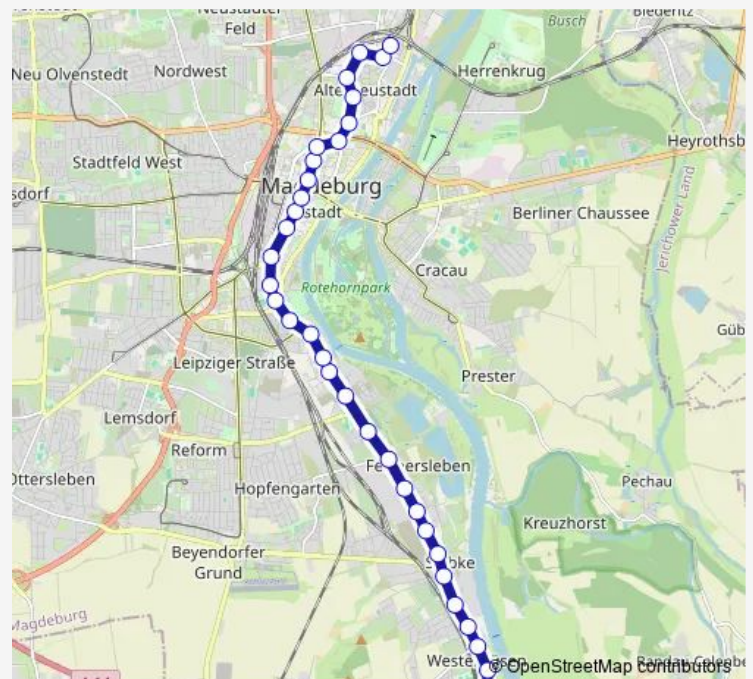

Magdeburg, Leiterstr.

Magdeburg, Domplatz

Magdeburg, Hasselbachplatz (Tram/Bus)

Magdeburg, Planckstr.

Magdeburg, AMO/Steubenallee

Magdeburg, Benediktinerstr./Gesellschaftshaus

Magdeburg, Budenbergstr.

Magdeburg, Thiemstr.

Magdeburg, Neue Str./Zirkusmuseum

Magdeburg, Buckau (Wasserwerk)

Magdeburg, Zinckestr.

Route schedule

Magdeburg, Alte Neustadt, Lostauer Str. — Magdeburg, Westerhüsen (Betriebshof)

Monday	04:45-23:00
Tuesday	04:35-22:45
Wednesday	04:45-23:00
Thursday	04:45-22:45
Friday	04:45-23:16
Saturday	04:35-23:16
Sunday	06:35-23:16

Route info

Direction: Magdeburg, Alte Neustadt, Lostauer Str.

Stops: 32

Trip Duration: 0 hour 40 min

Magdeburg, Friedrich-List-Str.

Magdeburg, Mariannenstr.

Magdeburg, Skl

Magdeburg, Turmpark

Direction: Magdeburg, Alte Neustadt, Lostauer Str.

Stops: 17

Trip Duration: 0 hour 21 min

Direction

Magdeburg, Westerhüsen (Betriebshof) — Magdeburg, Alte Neustadt, Lostauer Str.

33 stops

[Open route schedule](#)