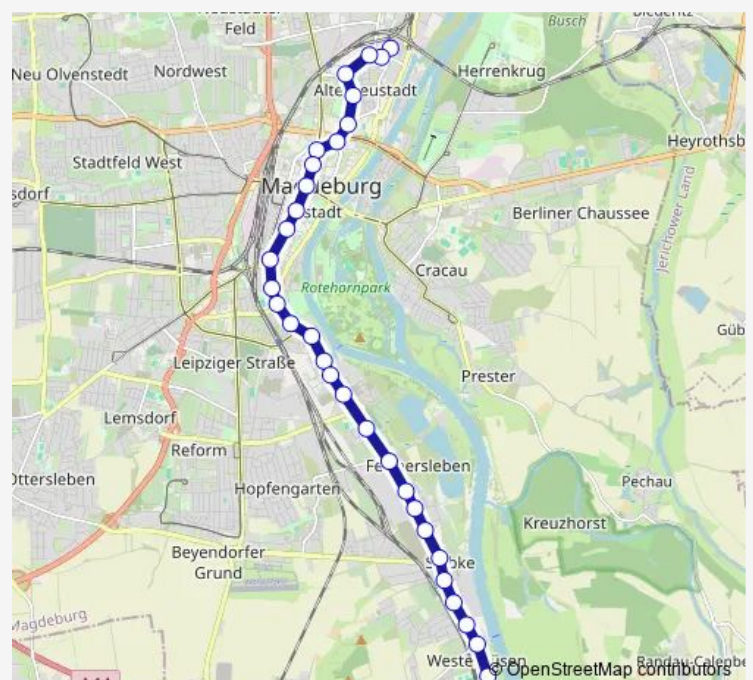

Magdeburg, Neue Str./Zirkusmuseum

Magdeburg, Buckau (Wasserwerk)

Magdeburg, Zinckestr.

Route schedule

Magdeburg, Alte Neustadt, Lostauer Str. — Magdeburg, Westerhüsen (Betriebshof)

Monday 04:45-22:45

Tuesday 04:45-22:45

Wednesday 04:45-22:45

Thursday 04:45-22:45

Friday 04:45-22:45

Saturday 04:35-22:45

Sunday 06:35-22:56

Route info

Direction: Magdeburg, Alte Neustadt, Lostauer Str.

Stops: 32

Trip Duration: 0 hour 42 min

Magdeburg, Friedrich-List-Str.

Magdeburg, Mariannenstr.

Magdeburg, Skl

Magdeburg, Turmpark

Magdeburg, Salbker Platz

Magdeburg, Blumenberger Str.

Magdeburg, S-Bahnhof Südost (Tram/Bus)

Magdeburg, Husumer Str.

Magdeburg, Sohlener Str.

Magdeburg, Schleswiger Str.

Magdeburg, Westerhüsen (Betriebshof)

Direction

Magdeburg, Alte Neustadt, Lostauer Str. — Magdeburg, Betriebshof Nord/Amroc

17 stops