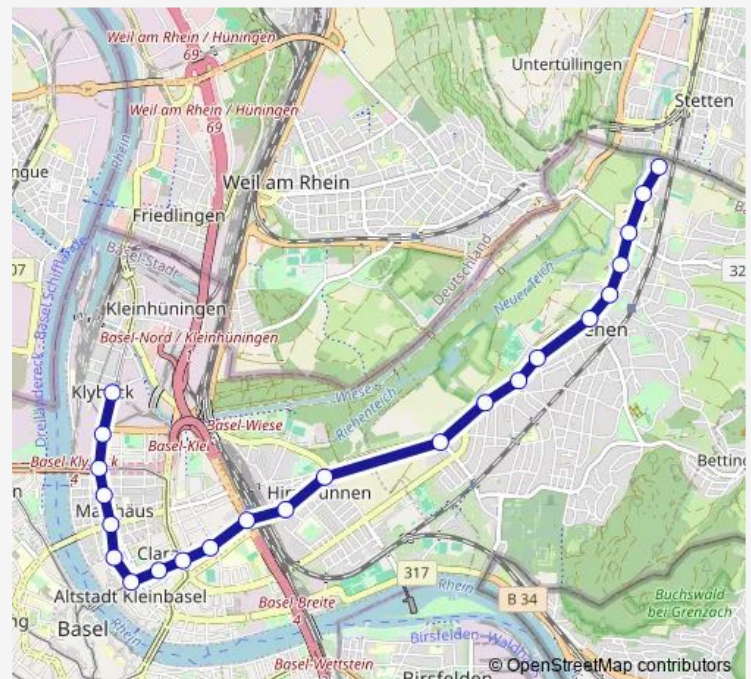

### Direction

Basel, Wiesenplatz — Riehen, Grenze

23 stops

[Open route schedule](#)

Basel, Wiesenplatz

Basel, Ciba

Basel, Dreirosenbrücke

Basel, Bläsiring

### Route schedule

Basel, Wiesenplatz — Riehen, Grenze

Monday 04:32-05:03

Tuesday 04:44-04:59

Wednesday 04:32-05:03

Thursday 04:32-05:03

Friday 04:32-05:03

Saturday 04:32-05:02

### Route info

Direction: Basel, Wiesenplatz

Stops: 23

Trip Duration: 0 hour 28 min

Riehen, Lörracherstrasse

Riehen, Grenze

## Route schedule

Basel, Wiesenplatz — Riehen, Grenze

Monday 04:29

Tuesday 04:29

Wednesday 04:29

Thursday 04:29

Friday 04:29

Saturday —