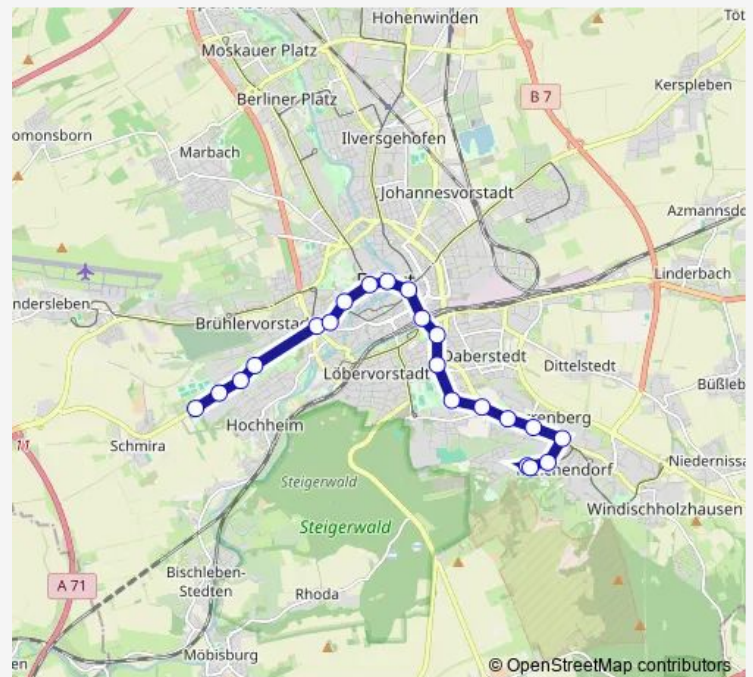

Direction

Erfurt, Urbicher Kreuz — Erfurt, P+R-Platz Messe

24 stops

[Open route schedule](#)

Erfurt, Urbicher Kreuz

Erfurt, Windischholzhausen/X-Fab

Erfurt, Katholisches Krankenhaus

Erfurt, Drosselberg

Saturday 05:12

Sunday 05:12

Route info

Direction: Erfurt, Urbicher Kreuz

Stops: 24

Trip Duration: 0 hour 32 min

Erfurt, mdr/Kinderkanal

Erfurt, Messe

Erfurt, P+R-Platz Messe

Direction

Erfurt, Wiesenhügel — Erfurt, P+R-Platz Messe

20 stops

[Open route schedule](#)

Erfurt, Wiesenhügel

Erfurt, Färberwaidweg

Erfurt, Abzweig Wiesenhügel

Erfurt, Blücherstraße

Erfurt, Sozialversicherungszentrum

Erfurt, Am Schwemmbach

Erfurt, Stadion Ost

Erfurt, Tschaikowskistraße

Erfurt, Robert-Koch-Straße

Erfurt, Hauptbahnhof

Erfurt, Anger