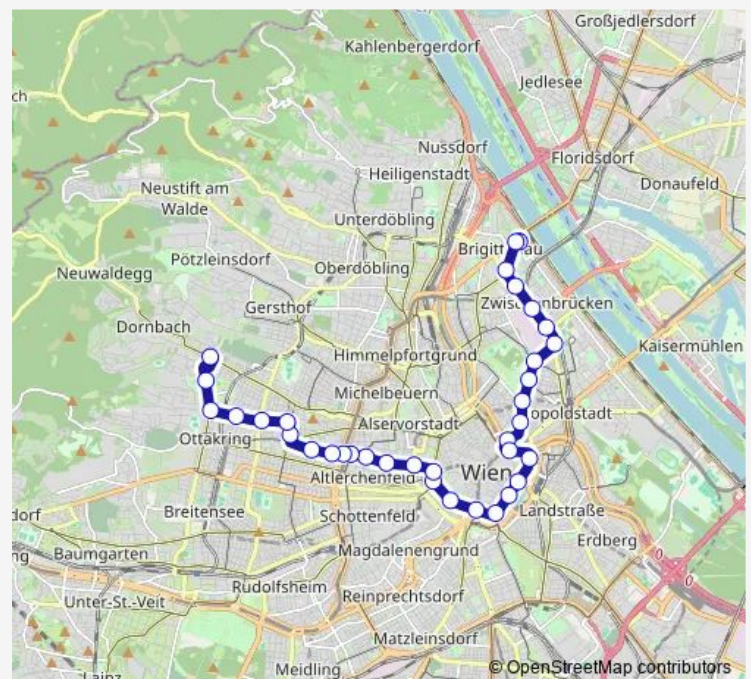

Parlament

Route schedule

Wexstraße — Dornbach

Monday —

Tuesday 04:54

Wednesday —

Thursday —

Friday —

Saturday —

Sunday —

Route info

Direction: Wexstraße

Stops: 35

Trip Duration: 0 hour 50 min

Rathaus U

Lederergasse

Albertgasse

Blindengasse

Josefstädter Straße U

Neulerchenfelder Straße/Brunnengasse

Neulerchenfelder Straße/Haberlgasse

Johann-Nepomuk-Berger-Platz

Mayssengasse

Wilhelminenstraße

Römergasse

Sandleitengasse

Liebknechtgasse

Dornbach

Direction

Hernals, Wattgasse — Friedrich-Engels-Platz

34 stops

[Open route schedule](#)