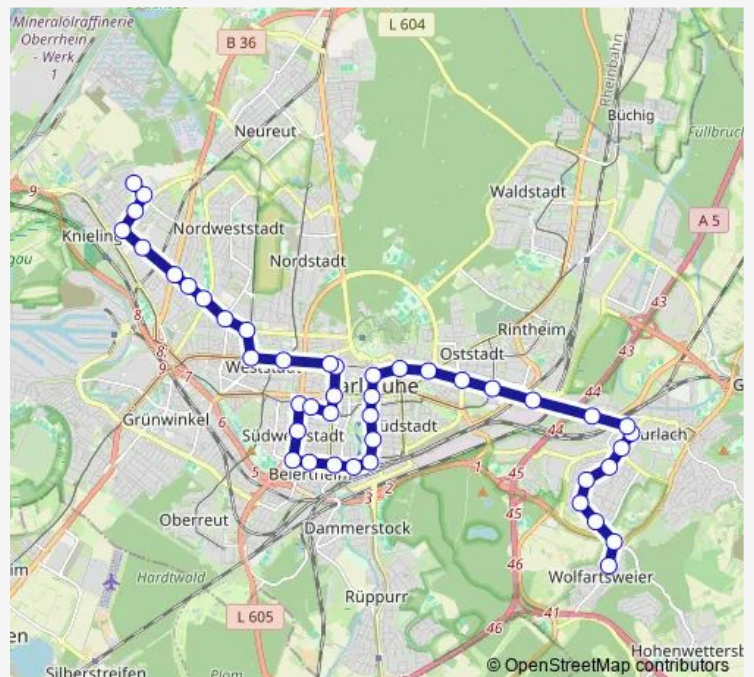

Wednesday 05:32

Thursday 05:32

Friday 05:32

Saturday —

Sunday —

Route info

Direction:

Stops: 0

Trip Duration: — min

Direction

Knielingen Nord — Wolfartsweier Nord

43 stops

[Open route schedule](#)

Knielingen Nord

Knielingen Egon-Eiermann-Allee

Knielingen Pionierstraße

Knielingen Sudetenstraße

Knielingen Siemensallee

Karlsruhe Neureuter Straße

Karlsruhe Feierabendweg

Karlsruhe Hertzstraße

KA Kußmaulstr./Städt. Klinikum

KA Moltkestr./Städt. Klinikum

Karlsruhe Yorckstraße