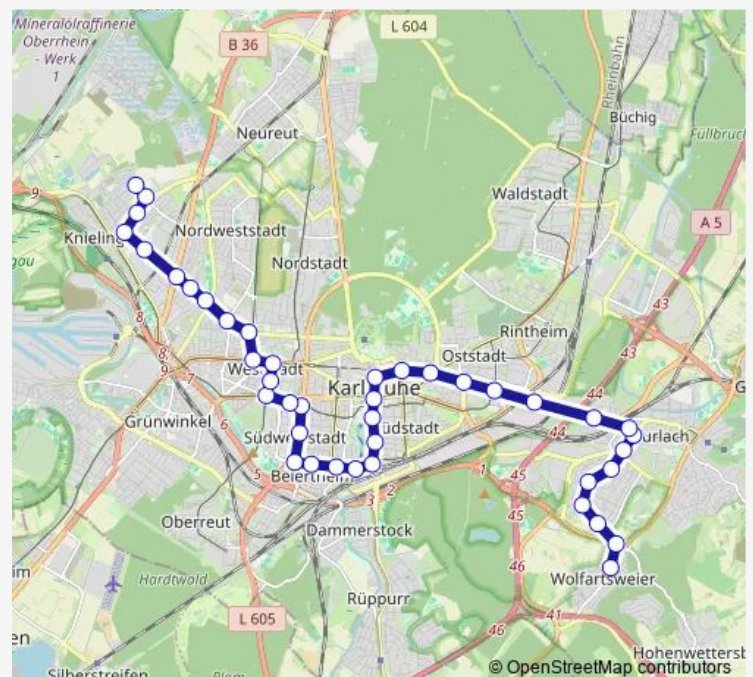

Wolfartsweier Nord

Route schedule

KA Hauptbahnhof (Vorplatz) — Wolfartsweier Nord

Monday 06:32

Tuesday —

Wednesday 06:32

Thursday 06:32

Friday 06:32

Saturday —

Sunday 06:32

Route info

Direction: KA Hauptbahnhof (Vorplatz)

Stops: 21

Trip Duration: 0 hour 27 min

Direction

Knielingen Nord — Wolfartsweier Nord

41 stops

[Open route schedule](#)

Knielingen Nord

Knielingen Egon-Eiermann-Allee

Knielingen Pionierstraße

Knielingen Sudetenstraße

Knielingen Siemensallee

Karlsruhe Neureuter Straße

Karlsruhe Feierabendweg

Karlsruhe Hertzstraße

KA Kußmaulstr./Städt. Klinikum

KA Moltkestr./Städt. Klinikum

Karlsruhe Yorckstraße

Karlsruhe Schillerstraße

Karlsruhe Sophienstraße

Karlsruhe Weinbrennerplatz