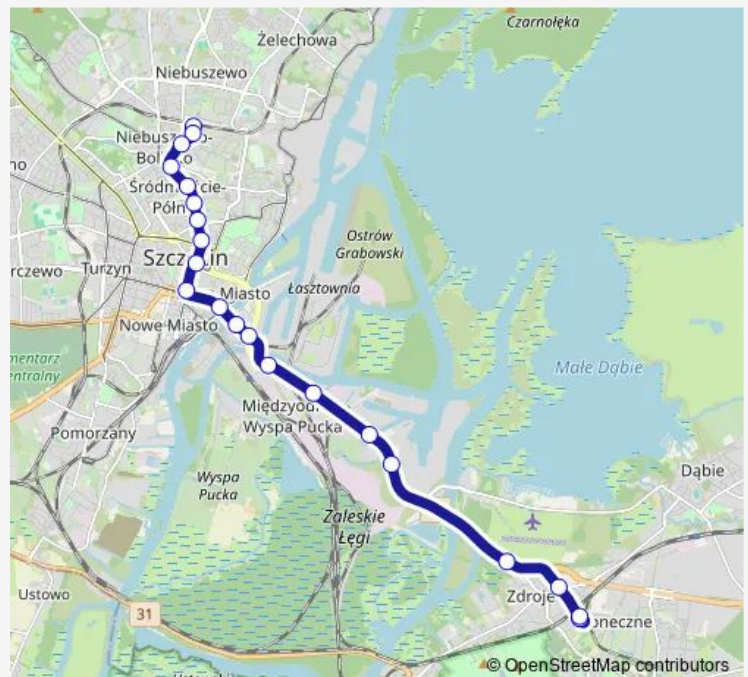

Friday

—

Saturday

—

Sunday

06:45

Route info

Direction:

Stops: 0

Trip Duration: — min

2 — Dworzec Niebuszewo - Turkusowa

Direction

Dworzec Niebuszewo 21 — Zajezdnia Golęcín 12

17 stops

[Open route schedule](#)

Dworzec Niebuszewo 21