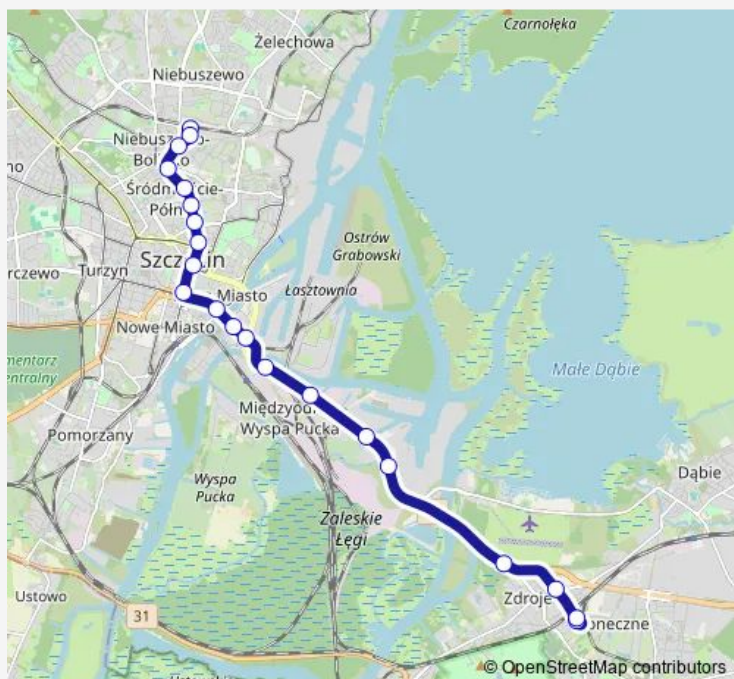

Lubeckiego 12

Dobromiry 22

Ludowa 12

Robotnicza 12

Zajeźdźnia Gołęcin 12

Route schedule

Dworzec Niebuszewo 21 — Zajeźdźnia Gołęcin 12

Monday —

Tuesday —

Wednesday 23:12

Thursday —

Friday —

Saturday —

Sunday 23:03

Route info

Direction: Dworzec Niebuszewo 21

Stops: 17

Trip Duration: 0 hour 28 min

Direction

Turkusowa 31 — Dworzec Niebuszewo 21

19 stops

[Open route schedule](#)

Turkusowa 31

Jaśminowa ZUS 12