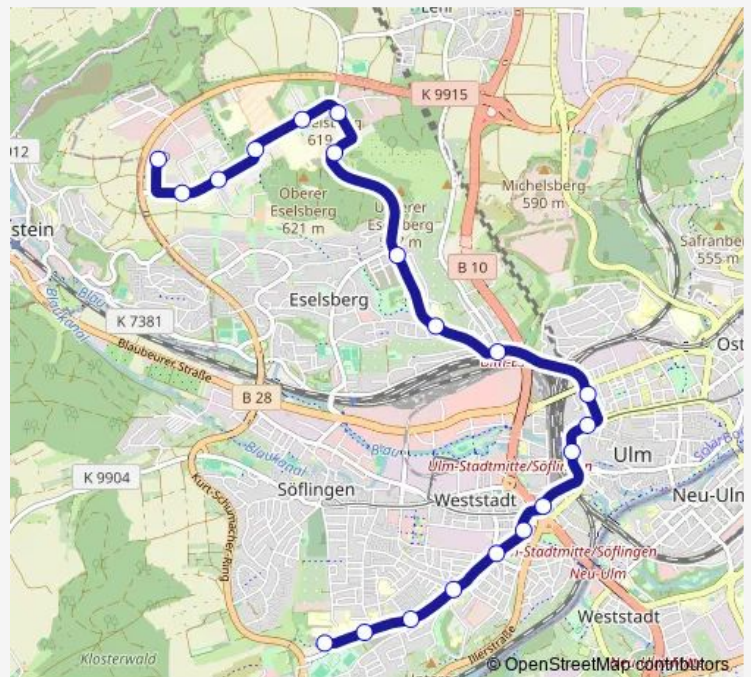

Lehrer Tal Steig C

Multscherschule Steig B

Eselsberg Hasenkopf Steig F

Universität Süd Steig E

Botanischer Garten Steig D

Botanischer Garten

Botanischer Garten Steig C

Route schedule

Kuhberg Schulzentrum Steig B — Botanischer Garten Steig C

Monday	08:50-15:20
Tuesday	08:50-15:20
Wednesday	08:50-15:20
Thursday	08:50-15:20
Friday	08:50-15:20
Saturday	—
Sunday	—

Route info

Direction: Kuhberg Schulzentrum Steig B

Stops: 17

Trip Duration: 0 hour 23 min

2 — Kuhberg-Science Park li

## Direction

Kuhberg Schulzentrum Steig B — Science Park II Steig A

20 stops

[Open route schedule](#)

Kuhberg Schulzentrum Steig B

Gewerbeschulen Königstraße Steig C

Grimmelfinger Weg Steig C

Saarlandstraße Steig A