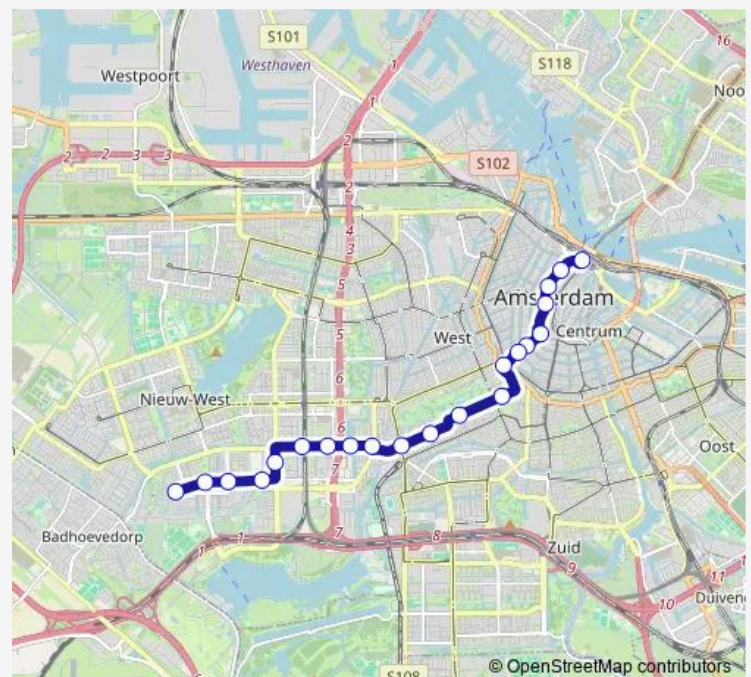

Amsterdam, Valeriusplein

Amsterdam, Amstelveenseweg

Amsterdam, Hoofddorpplein

Amsterdam, Westlandgracht

Amsterdam, Delflandlaan

Amsterdam, Heemstedestraat

Amsterdam, Johan Huizingalaan

Amsterdam, Louwesweg

Amsterdam, Laan v. Vlaanderen

Amsterdam, Centrum Nieuw Sloten

Amsterdam, Oudenaardeplantsoen

Route schedule

Amsterdam, Centraal Station — Amsterdam, Oudenaardeplantsoen

Monday	05:34-00:30 ⁺¹
Tuesday	05:34-00:30 ⁺¹
Wednesday	05:34-00:30 ⁺¹
Thursday	05:34-00:30 ⁺¹
Friday	05:34-00:30 ⁺¹
Saturday	06:04-00:40 ⁺¹
Sunday	06:49-00:40 ⁺¹

Route info

Direction: Amsterdam, Centraal Station

Stops: 21

Trip Duration: 0 hour 36 min

■ 2 — Lijn 2

Direction

Amsterdam, Oudenaardeplantsoen — Amsterdam, Centraal Station

21 stops

[Open route schedule](#)

Amsterdam, Oudenaardeplantsoen

Amsterdam, Centrum Nieuw Sloten

Amsterdam, Laan v.Vlaanderen

Amsterdam, Louwesweg

Amsterdam, Johan Huizingalaan

Amsterdam, Heemstedestraat

Amsterdam, Delflandlaan