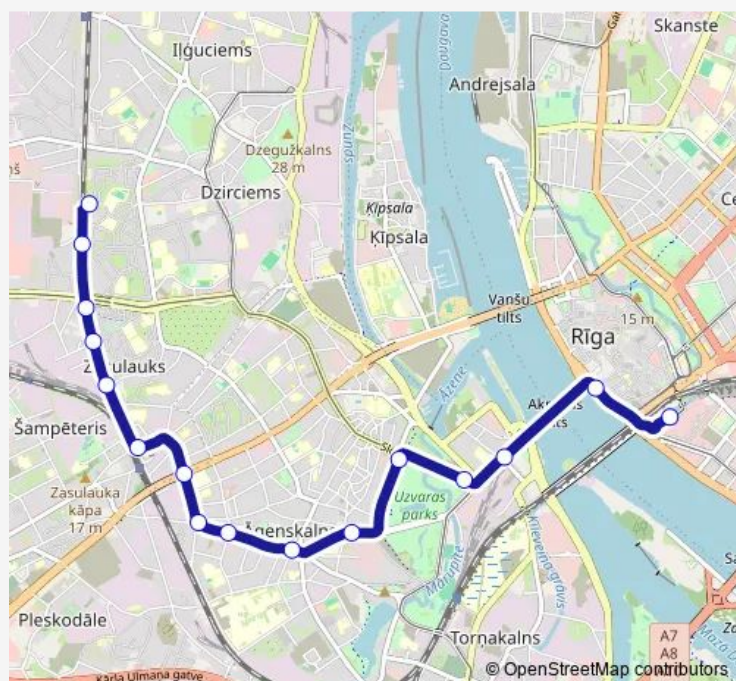

Tram 2 Centrāltirgus - Tapešu iela

[Go to website](#)

Direction

No 3.depo — Centrāltirgus

10 stops

[Open route schedule](#)

No 3.depo

Aiviekstes iela

Mazā Kalna iela

Daugavpils iela

Katoļu iela

Elijas iela

Turgeņeva iela

Centrāltirgus

13.janvāra iela

Centrāltirgus

Route schedule

No 3.depo — Centrāltirgus

Monday —

Tuesday —

Wednesday —

Thursday —

Friday —

Saturday 06:23-06:51

Sunday 06:23-06:51

Route info

Direction: No 3.depo

Stops: 10

Trip Duration: 0 hour 13 min

2 — Centrāltirgus - Tapešu iela

Direction

Centrāltirgus — Tapešu iela