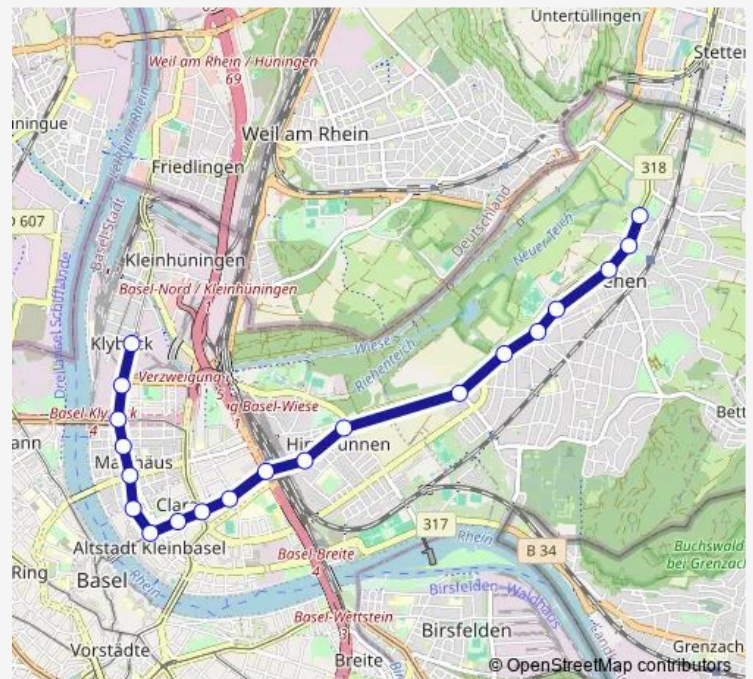

Direction

Basel, Wiesenplatz — Riehen, Fondation Beyeler

20 stops

[Open route schedule](#)

Basel, Wiesenplatz

Basel, Ciba

Basel, Dreirosenbrücke

Basel, Bläsiring

Route schedule

Basel, Wiesenplatz — Riehen, Fondation Beyeler

Monday 06:03

Tuesday 06:03

Wednesday 06:03

Thursday 06:03

Friday 06:03

Saturday —

Sunday —

Route info

Direction: Basel, Wiesenplatz

Stops: 20

Trip Duration: 0 hour 25 min

Direction

Basel, Wiesenplatz — Riehen, Fondation Beyeler

18 stops

—

Sunday

—

Route info

Direction: Basel, Wiesenplatz

Stops: 18

Trip Duration: 0 hour 23 min

Direction