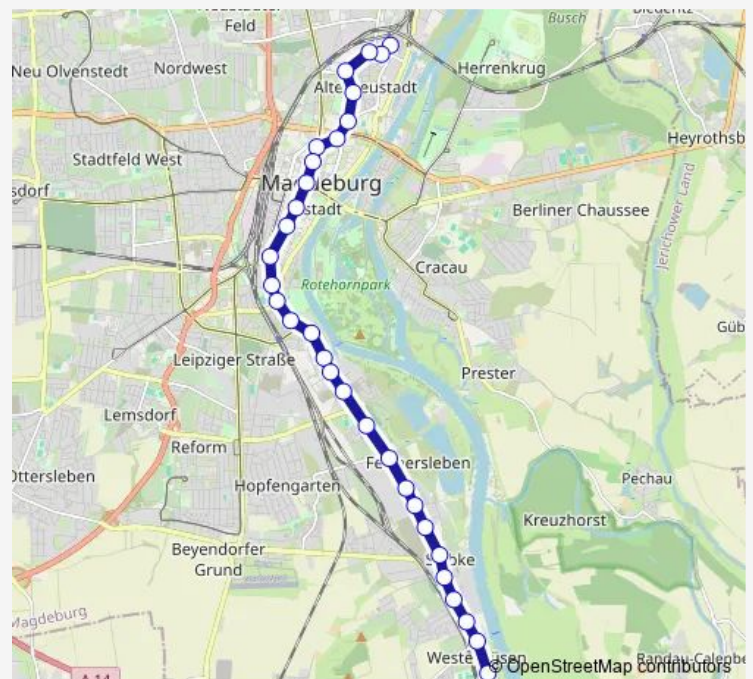

Domplatz

### Route schedule

Westerhüsen (Betriebshof) — Alte Neustadt (Lostauer Str.)

Monday 04:30-22:30

Tuesday 04:20-22:30

Wednesday 05:49-22:30

Thursday 04:30-22:30

Friday 04:30-22:30

Saturday 04:20-22:30

### Route info

Direction: Westerhüsen (Betriebshof)

Stops: 33

Trip Duration: 0 hour 43 min

Leiterstraße

Goldschmiedebrücke

Alter Markt

Am Katharinenturm

## Route schedule

Alte Neustadt (Lostauer Str.) — Westerhüsen (Betriebshof)

Monday 04:45-22:58

Tuesday 04:35-22:58

Wednesday 04:45-23:00

Thursday 04:45-22:58

Friday 04:45-22:58

Saturday 04:35-22:45