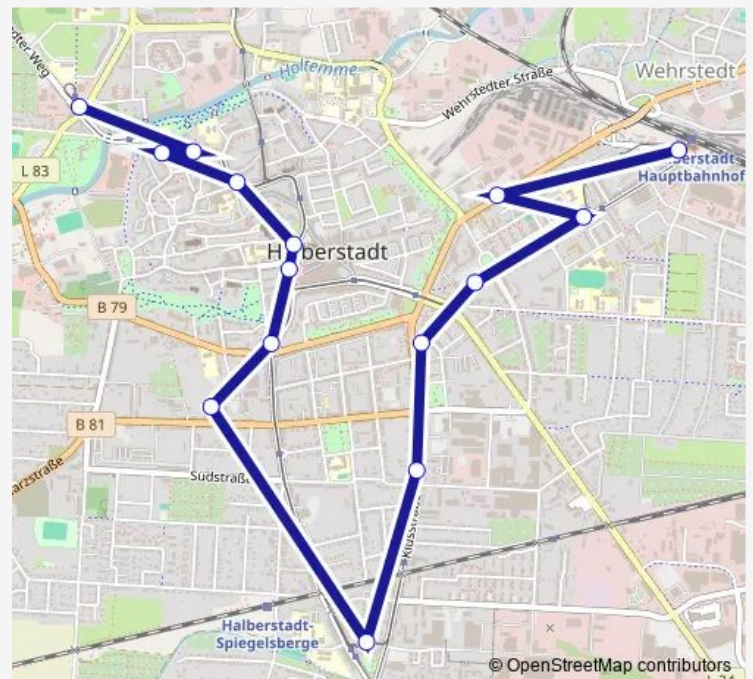

Tram 2

[Go to website](#)

Direction

Zuckerfabrik1 — Sargstedter Weg

6 stops

[Open route schedule](#)

Zuckerfabrik1

Gröperstr.1

Johannesbrunnen2

Voigtei2

Torteich2

Sargstedter Weg

Route schedule

Zuckerfabrik1 — Sargstedter Weg

Monday 05:22-05:52

Tuesday 05:22-05:52

Wednesday 05:22-05:52

Thursday 05:22-05:52

Friday 05:22-05:52

Saturday 08:18-08:54

Sunday 08:18-08:52

Route info

Direction: Zuckerfabrik1

Stops: 6

Trip Duration: 0 hour 5 min

Direction

Sargstedter Weg — Hauptbahnhof1

16 stops

[Open route schedule](#)

Sargstedter Weg

Torteich1

Voigtei1