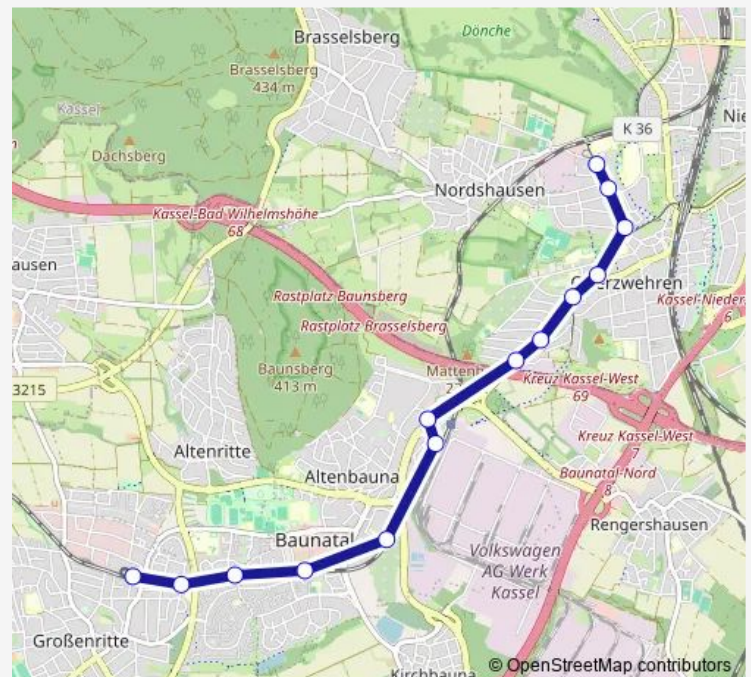

Saturday 09:52

Sunday —

Route info

Direction: Baunatal-Großenritte Bahnhof

Stops: 10

Trip Duration: 0 hour 12 min

Direction

Baunatal-Großenritte Bahnhof — Kassel Schulzentrum
Brückenhof

12 stops

[Open route schedule](#)

Baunatal-Großenritte Bahnhof

Baunatal-Altenbauna Stadtmitte

Baunatal-Altenbauna Kleingartenverein

Baunatal-Altenbauna VW-Werk

Baunatal-Altenbauna Baunsberg

Kassel Mattenbergsiedlung

Monday 06:57-19:27

Tuesday 06:57-19:27

Wednesday 06:57-19:27

Thursday 06:57-19:27

Friday 06:57-19:27

Saturday —

Sunday —

Route info