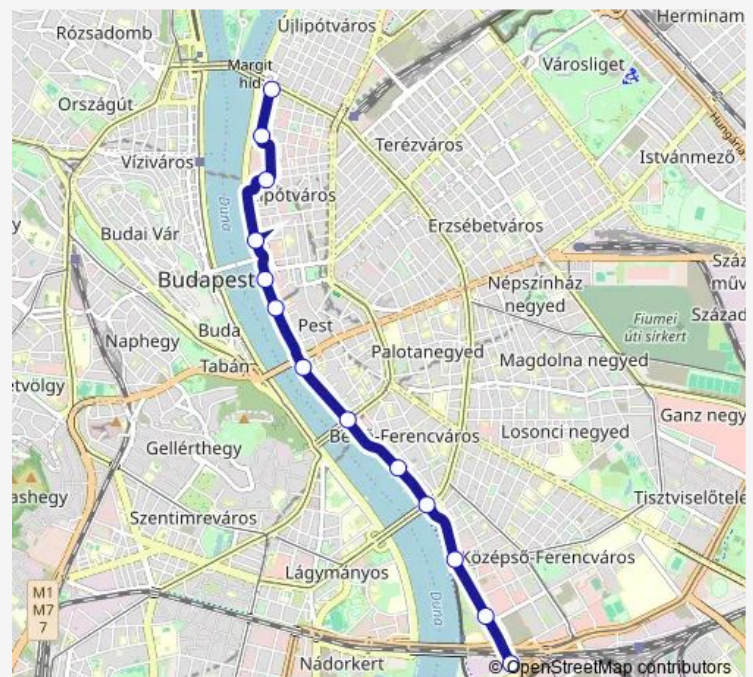

Közvágóhíd H

### Route schedule

Jászai Mari tér — Közvágóhíd H

Monday	04:40-00:15 <sup>+1</sup>
Tuesday	04:40-00:15 <sup>+1</sup>
Wednesday	04:40-00:15 <sup>+1</sup>
Thursday	04:40-00:15 <sup>+1</sup>
Friday	04:40-00:15 <sup>+1</sup>
Saturday	04:40-00:15 <sup>+1</sup>
Sunday	04:40-00:15 <sup>+1</sup>

### Route info

Direction: Jászai Mari tér

Stops: 13

Trip Duration: 0 hour 20 min

## Direction

Közvágóhíd H — Jászai Mari tér

13 stops

[Open route schedule](#)

Közvágóhíd H

Müpa - Nemzeti Színház H

Haller utca / Soroksári út

Boráros tér H