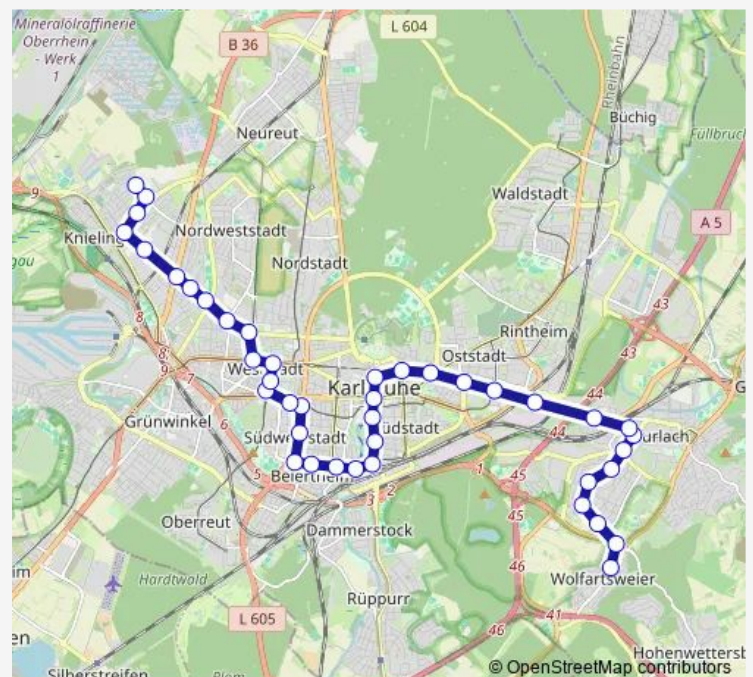

Direction

Knielingen Nord — Wolfartsweier Nord

41 stops

[Open route schedule](#)

- Knielingen Nord
- Knielingen Egon-Eiermann-Allee
- Knielingen Pionierstraße
- Knielingen Sudetenstraße
- Knielingen Siemensallee
- Karlsruhe Neureuter Straße
- Karlsruhe Feierabendweg
- Karlsruhe Hertzstraße
- KA Kußmaulstr./Städt. Klinikum
- KA Moltkestr./Städt. Klinikum
- Karlsruhe Yorckstraße
- Karlsruhe Schillerstraße
- Karlsruhe Sophienstraße
- Karlsruhe Weinbrennerplatz
- Karlsruhe Lessingstraße
- Karlsruhe Arbeitsagentur
- Karlsruhe Zkm
- Karlsruhe Welfenstraße
- Karlsruhe Barbarossaplatz
- Karlsruhe Ebertstraße
- KA Hauptbahnhof (Vorplatz)

Route schedule

Knielingen Nord — Wolfartsweier Nord

Monday	04:16-00:26 ⁺¹
Tuesday	04:16-00:26 ⁺¹
Wednesday	04:16-00:26 ⁺¹
Thursday	04:16-00:26 ⁺¹
Friday	04:16-00:26 ⁺¹
Saturday	06:16-00:26 ⁺¹
Sunday	06:32-00:26 ⁺¹

Route info

Direction: Knielingen Nord

Stops: 41

Trip Duration: 0 hour 53 min

Karlsruhe Poststraße

Karlsruhe Augartenstraße

Karlsruhe Kongresszentrum (U)

KA Ettlinger Tor/Staatstheater (U)

KA Marktplatz (Pyramide U)

Karlsruhe Kronenplatz (U)

KA Durlacher Tor/KIT-Campus Süd (U)

Karlsruhe Gottesauer Platz/Bgv

KA Tullastraße/Alter Schlachthof

Karlsruhe Weinweg

Durlach Untermühlstraße

Durlach Auer Str./Dr. Schwabe