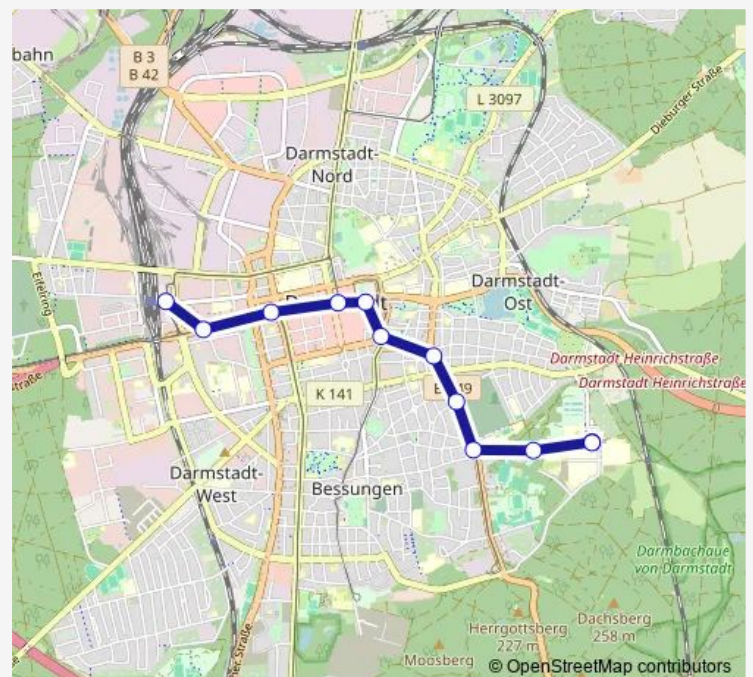

Friday 12:31-15:53

Saturday —

Sunday —

Route info

Direction: Darmstadt Böllenfalltor

Stops: 4

Trip Duration: 0 hour 5 min

Direction

Darmstadt TU-Lichtwiese/Campus — Darmstadt Hauptbahnhof

12 stops

[Open route schedule](#)

Darmstadt TU-Lichtwiese/Campus

Darmstadt Hochschulstadion

Darmstadt Jahnstraße

Darmstadt Herdweg

Darmstadt Roßdörfer Platz

Darmstadt Schulstraße

Darmstadt Schloss

Darmstadt Luisenplatz

Darmstadt Rhein-/Neckarstraße

Darmstadt Berliner Allee

Darmstadt Hauptbahnhof

Darmstadt Hauptbahnhof

Route schedule

Route info

Direction: Darmstadt TU-Lichtwiese/Campus

Stops: 12

Trip Duration: 0 hour 23 min

Direction

Darmstadt Kongresszentrum darmstadtium — Darmstadt Hauptbahnhof

6 stops

[Open route schedule](#)