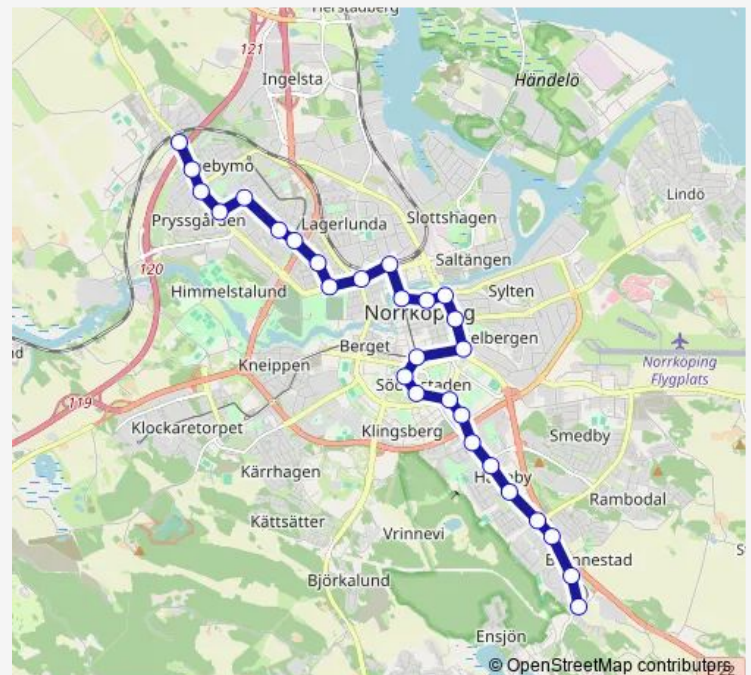

Norrköping Norr Tull

Norrköping Matteusskolan

Norrköping Marielund

Route schedule

Norrköping Kvarnberget — Norrköping Fridvalla

Monday 04:49-23:56

Tuesday 04:49-23:56

Wednesday 04:49-23:56

Thursday 04:49-23:56

Friday 04:49-23:56

Saturday 00:26-23:56

Sunday 00:26-23:27

Route info

Direction: Norrköping Kvarnberget

Stops: 28

Trip Duration: 0 hour 42 min

Norrköping Hagaskolan

Norrköping Cedersborgsvägen

Norrköping Slåttergatan

Norrköping Eneby centrum

Norrköping De Geersgatan

Norrköping Heleneborgsgatan

Norrköping Fridvalla

Direction