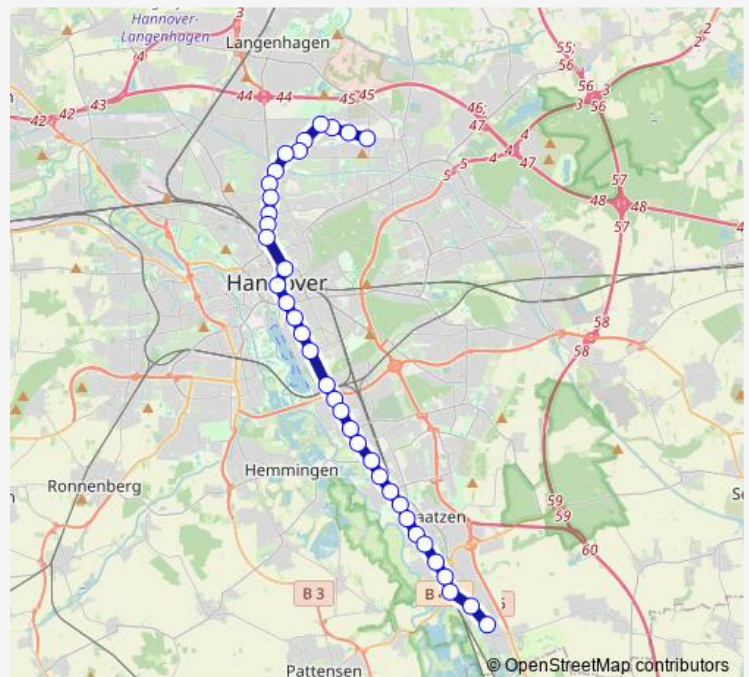

Tram 2

[Go to website](#)

Direction

Hannover Alte Heide — Gleidingen

36 stops

[Open route schedule](#)

- Hannover Alte Heide
- Hannover Bahnstrift
- Hannover Tempelhofweg
- Hannover Zehlendorfweg
- Hannover Papenwinkel
- Hannover Vahrenheider Markt
- Hannover Reiterstadion
- Hannover Großer Kolonnenweg
- Hannover Büttnerstraße
- Hannover Niedersachsenring
- Hannover Dragonerstraße
- Hannover Vahrenwalder Platz
- Hannover Werderstraße (U)
- Hannover Hauptbahnhof (U)
- Hannover Kröpcke (U)
- Hannover Aegidientorplatz (U)
- Hannover Schlägerstraße (U)
- Hannover Geibelstraße (U)
- Hannover Altenbekener Damm (U)
- Hannover Döhrener Turm
- Hannover Fiedelerstraße

Route schedule

Hannover Alte Heide — Gleidingen

Monday	04:13-00:54 ⁺¹
Tuesday	04:13-00:54 ⁺¹
Wednesday	04:13-00:54 ⁺¹
Thursday	04:13-00:54 ⁺¹
Friday	04:13-02:54 ⁺¹
Saturday	04:05-02:54 ⁺¹
Sunday	03:54-00:54 ⁺¹

Route info

Direction: Hannover Alte Heide

Stops: 36

Trip Duration: 0 hour 49 min

Hannover Peiner Straße

Hannover Bothmerstraße

Hannover Wiehbergstraße

Hannover Am Brabrinke

Route info

Direction: Gleidingen

Stops: 36

Trip Duration: 0 hour 50 min

Hannover Dragonerstraße

Hannover Niedersachsenring

Hannover Büttnerstraße

Hannover Großer Kolonnenweg