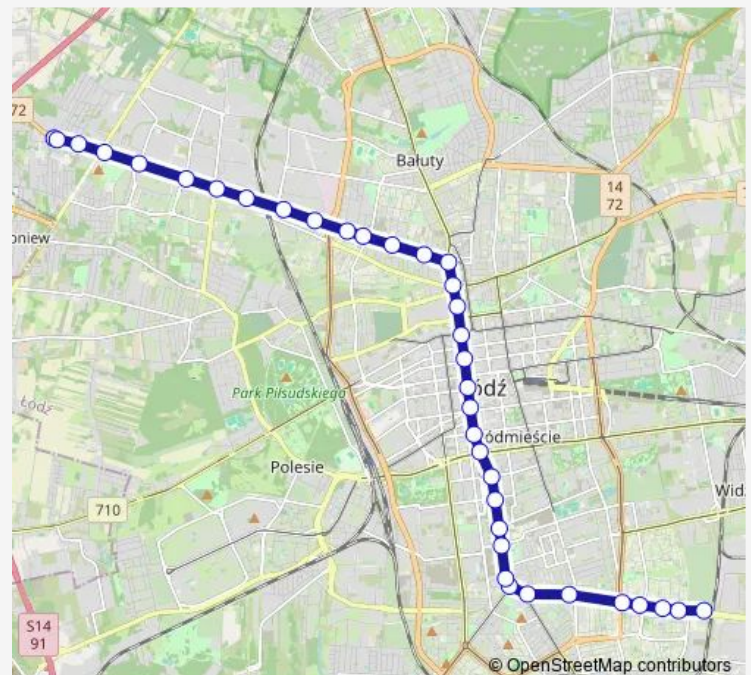

Monday 16:46-23:36

Tuesday 16:46-23:36

Wednesday 16:46-23:36

Thursday 16:46-23:36

Friday 16:46-23:36

Saturday 22:38-23:38

Sunday 22:16-23:36

Route info

Direction: Kochanówka (0002)

Stops: 38

Trip Duration: 0 hour 59 min

Piotrkowska Centrum (0572)

Piłsudskiego - Sienkiewicza (0734)

Piłsudskiego - Kilińskiego (0735)

Kilińskiego - Nawrot (0286)

Kilińskiego - Tuwima (0288)