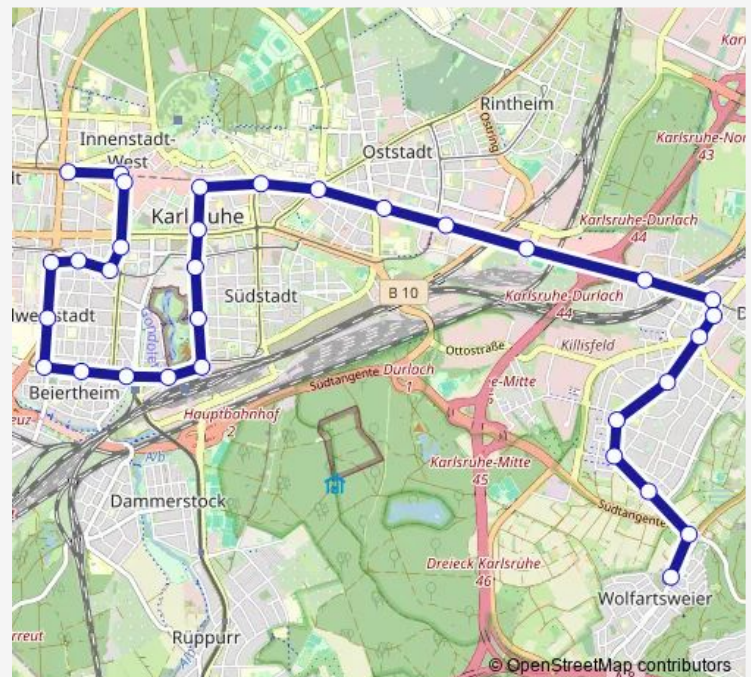

Karlsruhe Poststraße

KA Hauptbahnhof (Vorplatz)

### Route schedule

Wolfartsweier Nord — Karlsruhe Rheinhafen

Monday	18:41-00:19 <sup>+1</sup>
Tuesday	18:41-00:19 <sup>+1</sup>
Wednesday	18:41-00:19 <sup>+1</sup>
Thursday	18:41-00:19 <sup>+1</sup>
Friday	18:41-00:19 <sup>+1</sup>
Saturday	17:21-00:19 <sup>+1</sup>
Sunday	24:19 <sup>+1</sup>

### Route info

Direction: Wolfartsweier Nord

Stops: 38

Trip Duration: 0 hour 53 min

Karlsruhe Ebertstraße

Karlsruhe Barbarossaplatz

Karlsruhe Welfenstraße

Karlsruhe Zkm

Karlsruhe Arbeitsagentur

Karlsruhe Otto-Sachs-Straße

Karlsruhe Mathystraße

KA Karlstor/Bundesgerichtshof

KA Europaplatz

KA Europaplatz

Karlsruhe Mühlburger Tor

Karlsruhe Yorckstraße