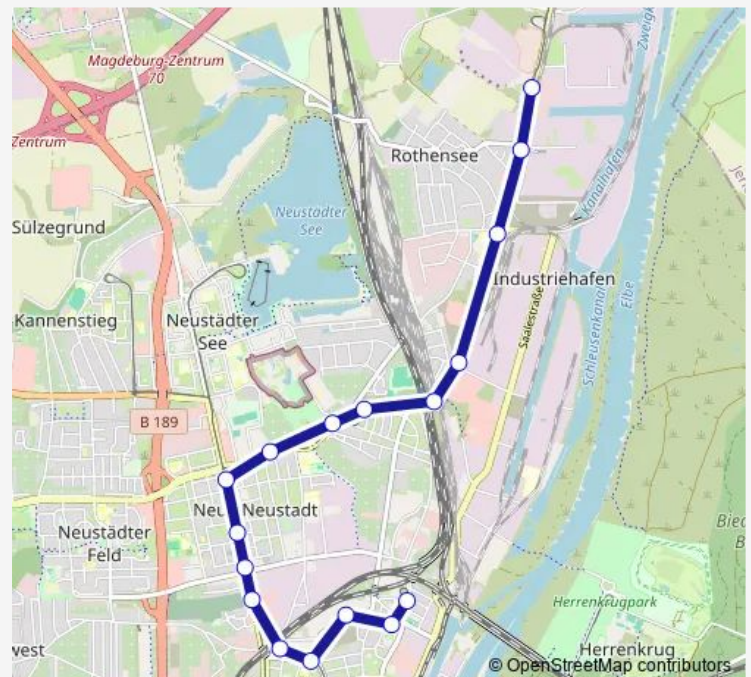

Schule Rothensee

Havelstraße

S-Bahnhof Eichenweiler

Pettenkoferstraße

Zoo

Rostocker Straße

Kastanienstraße

Nicolaiplatz

Mittagstraße

Neustädter Friedhof

S-Bahnhof Neustadt

Agnetenstraße

Sieverstorstraße

Stendaler Straße

Alte Neustadt (Lostauer Str.)

Route schedule

Betriebshof Nord / Amroc — Alte Neustadt (Lostauer Str.)

Monday 04:18-09:56

Tuesday 04:07-09:56

Wednesday 04:20-09:59

Thursday 04:18-09:56

Friday 04:18-09:56

Saturday 04:07-11:10

Sunday 06:09-09:59

Route info

Direction: Betriebshof Nord / Amroc

Stops: 17

Trip Duration: 0 hour 20 min

Direction

Alte Neustadt (Lostauer Str.) — Betriebshof Nord / Amroc

17 stops

[Open route schedule](#)