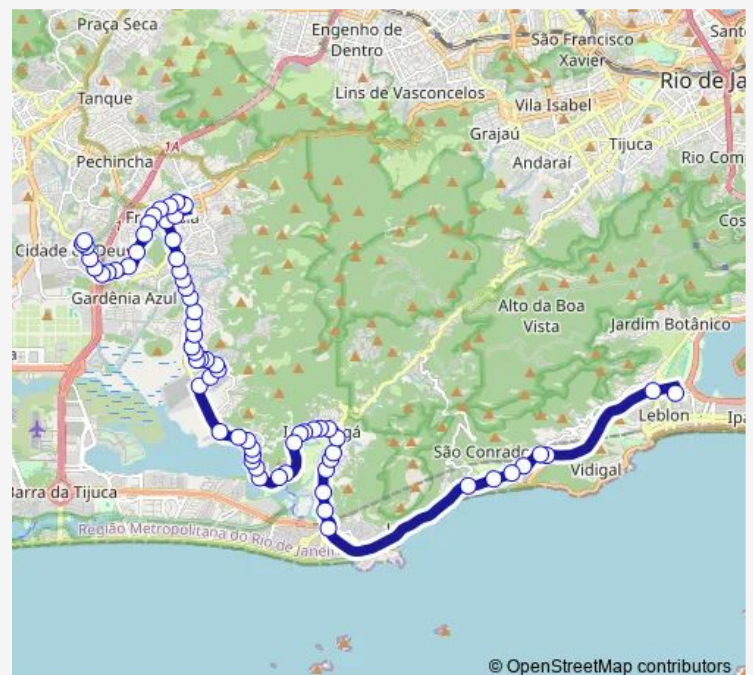

Chácara

Rangel Guilherme

Machado e Silva

Estrela Dalva

Route schedule

Ponto Final: Gávea : Linhas para Zona Oeste — Ponto Final: Cidade de Deus : Linhas 550 e 558

Monday	00:00
Tuesday	00:00
Wednesday	00:00
Thursday	00:00
Friday	00:00
Saturday	00:00
Sunday	00:00

Route info

Direction: Ponto Final: Gávea : Linhas para Zona Oeste

Stops: 68

Trip Duration: 1 hour 15 min

550 — Cidade de Deus - Gávea

Itanhangá Centro Médico

Pedra do Itanhangá

Itanhangá, 2992

Ciep Professor Lauro de Oliveira

Praça da Associação

Route schedule

Ponto Final: Cidade de Deus : Linhas 550 e 558 — Ponto Final: Gávea : Linhas para Zona Oeste

Monday 00:00

Tuesday 00:00

Wednesday 00:00

Thursday 00:00

Friday 00:00

Saturday 00:00

Sunday 00:00

Route info

Direction: Ponto Final: Cidade de Deus : Linhas 550 e 558

Stops: 65

Trip Duration: 1 hour 16 min

Rio das Pedras Shopping