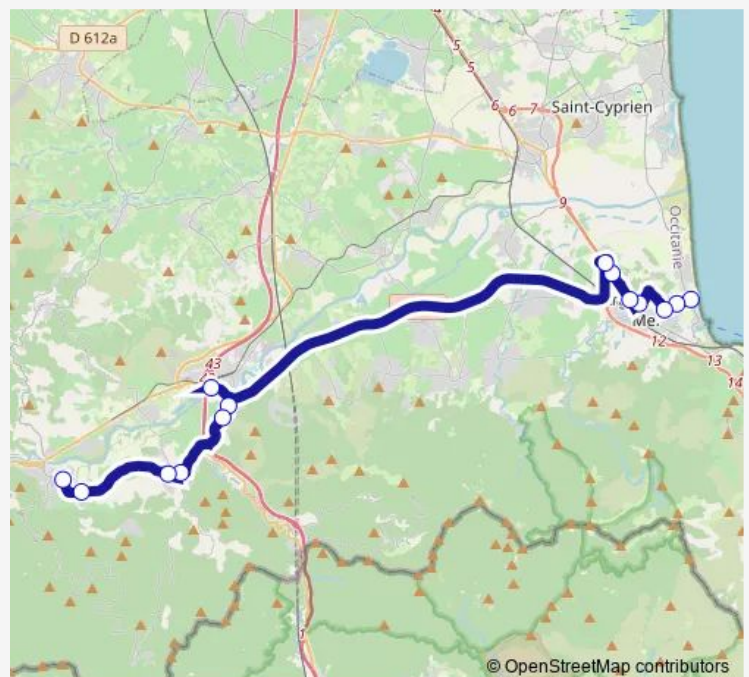

Monday 07:00

Tuesday 07:00

Wednesday 07:00

Thursday 07:00

Friday 07:00

Saturday —

Sunday —

Route info

Direction: Laroque-DES-Albères - Cimetière

Stops: 13

Trip Duration: 0 hour 45 min

Direction

Argelès-SUR-MER - Mairie — LE Boulou - Néoulous Aire Multi

27 stops

[Open route schedule](#)

Argelès-SUR-MER - Mairie