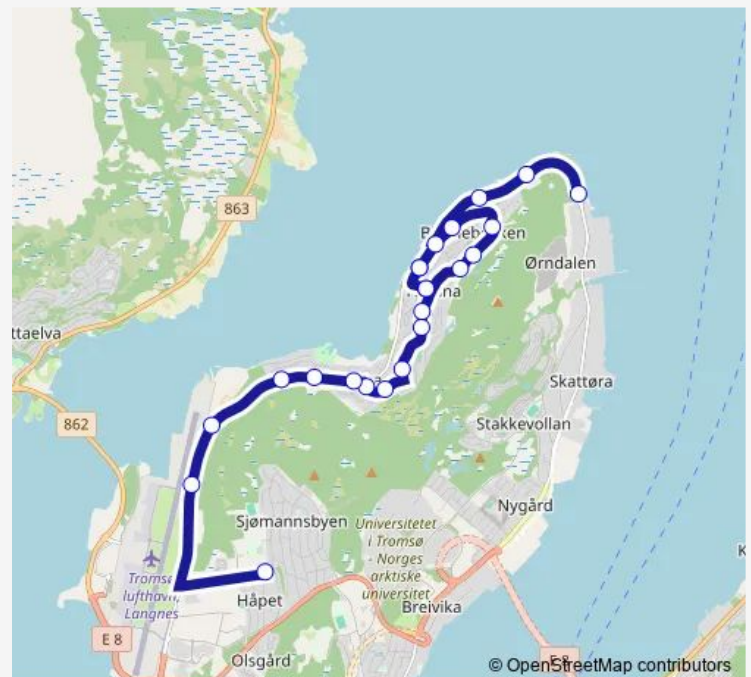

Route info

Direction: Langnes skole

Stops: 18

Trip Duration: 0 hour 19 min

■ 550 — Langnes skole

BusMaps

Direction

Ringheim — Langnes skole

23 stops

[Open route schedule](#)

Ringheim

Nesland

Lockertsen

Mårvegen

Hamna skole nord

Grevlingvegen