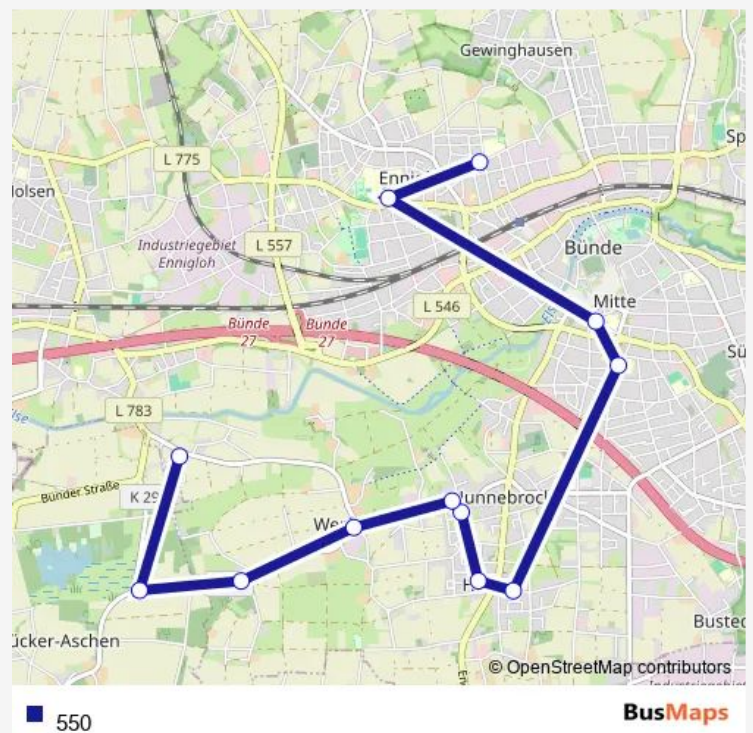

### Direction

Bü-Werfen, Liendlage — Bü-Ennigloh, Wirtsheide

12 stops

[Open route schedule](#)

Bü-Werfen, Liendlage

Sp-Hücker-Aschen, Torfstraße

Bü-Werfen, Hückerholz

Bü-Werfen, Hückerstraße

Bü-Werfen, Erdbrügger

Bü-Hunnebrock, Sankerweg

Bü-Hunnebrock, Lutherstraße

Bü-Hunnebrock, Pestalozzi-Sch.

Bünde, Realschule Mitte

Bünde, Fünfhausenstraße

Bü-Ennigloh, Schulzentrum

Bü-Ennigloh, Wirtsheide

### Route schedule

Bü-Werfen, Liendlage — Bü-Ennigloh, Wirtsheide

Monday 07:05

Tuesday 07:05

Wednesday 07:05

Thursday 07:05

Friday 07:05

Saturday —

### Route info

Direction: Bü-Werfen, Liendlage

Stops: 12

Trip Duration: 0 hour 25 min

**Direction**

Bü-Ennigloh, Wirtsheide — Bü-Werfen, Liendlage

12 stops

[Open route schedule](#)