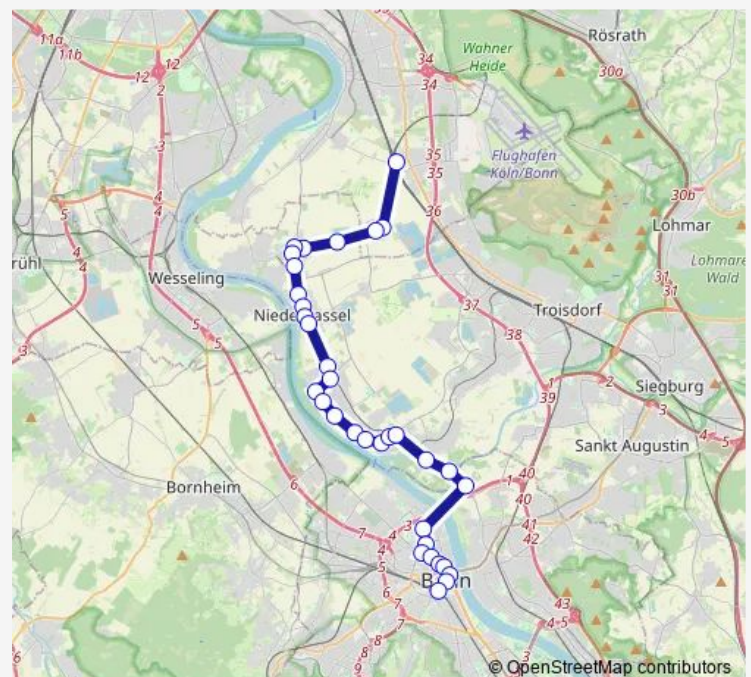

### Route schedule

Köln Wahn S-Bahn — Bonn Hbf

Monday	05:04-00:35 <sup>+1</sup>
Tuesday	05:35-02:05 <sup>+1</sup>
Wednesday	06:35-00:35 <sup>+1</sup>
Thursday	05:04-00:35 <sup>+1</sup>
Friday	05:04-02:05 <sup>+1</sup>
Saturday	05:35-02:05 <sup>+1</sup>
Sunday	06:35-00:35 <sup>+1</sup>

### Route info

Direction: Köln Wahn S-Bahn

Stops: 34

Trip Duration: 0 hour 51 min

550

BusMaps

Niederkassel Mondorf Provinzialstr.

Troisdorf Bergheim Bergstr./L269

Troisdorf Bergheim Fährhaus

Bonn Schwarzrheindorf Siegaue

Bonn Innenministerium

Bonn LVR-Klinik

Bonn Chlodwigplatz

Bonn Rosental

Bonn Wilhelmsplatz

Bonn Stiftsplatz