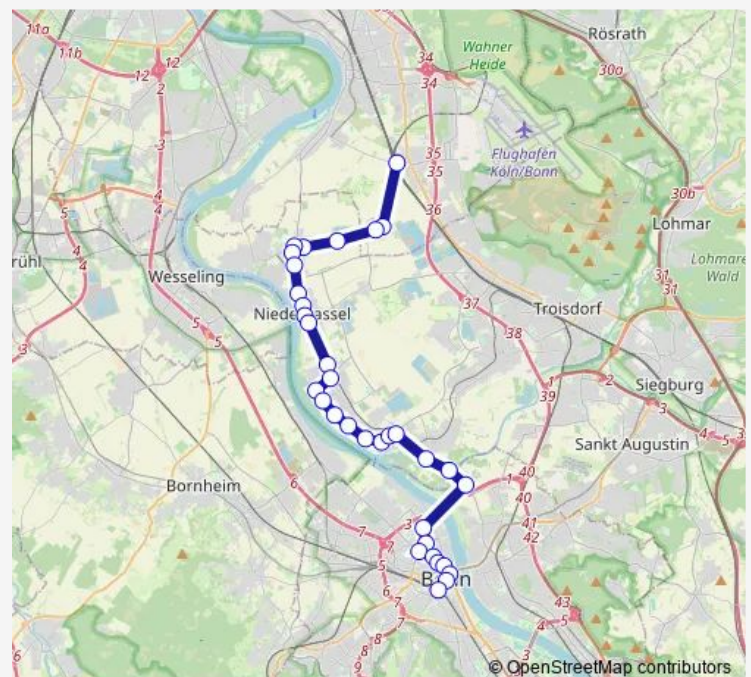

Niederkassel Rathausplatz

Niederkassel Spicher Str.

Niederkassel Rheidt Nord

Niederkassel Rheidt Unterführung

Niederkassel Rheidt Markt

Niederkassel Rheidt Pastor-Ibach-Str.

Niederkassel Rheidt An der Enggasse

Niederkassel Mondorf Realschule

Niederkassel Mondorf Beckergasse

Niederkassel Mondorf Ahrstr.

Niederkassel Mondorf Rosenthalstr.

Route schedule

Köln Wahn S-Bahn — Bonn Hbf

Monday	05:04-00:35 ⁺¹
Tuesday	05:04-00:35 ⁺¹
Wednesday	05:04-00:35 ⁺¹
Thursday	05:04-00:35 ⁺¹
Friday	05:04-02:05 ⁺¹
Saturday	05:35-02:05 ⁺¹
Sunday	06:35-00:35 ⁺¹

Route info

Direction: Köln Wahn S-Bahn

Stops: 34

Trip Duration: 0 hour 51 min

550

BusMaps

Niederkassel Mondorf Provinzialstr.

Troisdorf Bergheim Bergstr./L269

Troisdorf Bergheim Fährhaus

Bonn Schwarzrheindorf Siegaue

Bonn Innenministerium

Bonn LVR-Klinik

Bonn Chlodwigplatz

Bonn Rosental

Bonn Wilhelmsplatz

Bonn Stiftsplatz