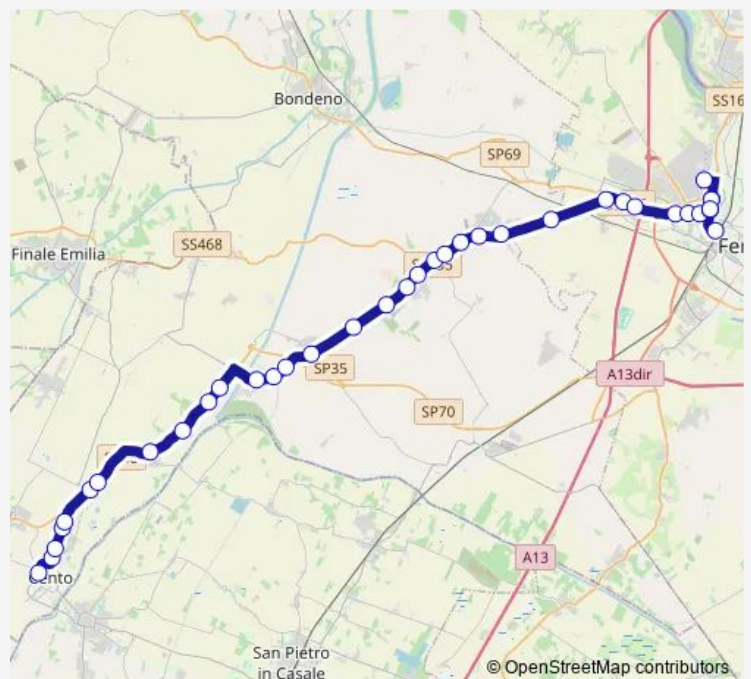

Bus 550 Ferrara-Cento

[Go to website](#)

Direction

Cento Autostazione — Ferrara Autostazione

32 stops

[Open route schedule](#)

- Cento Autostazione
- Penzale Chiesa
- Crocetta Penzale
- Bivio Collari
- Renazzo
- Corporeno Chiesa
- Corporeno
- Dosso
- Casa Corvini
- Roversetto
- Ceramiche Sant'Agostino
- Sant'Agostino
- Sant'Agostino Contea
- SAN Carlo Cimitero
- SAN Carlo
- Mirabello Ghiaia
- Pradine
- Mirabello Cimitero
- Mirabello
- Borgo Frattina
- Borgo Centro Sociale

Route schedule

Cento Autostazione — Ferrara Autostazione

Monday	06:40-14:23
Tuesday	06:40-14:23
Wednesday	06:40-14:23
Thursday	06:40-14:23
Friday	06:40-14:23
Saturday	06:40
Sunday	—

Route info

Direction: Cento Autostazione

Stops: 32

Trip Duration: 0 hour 52 min

550 — Ferrara-Cento

Vigarano Mainarda Motta

Vigarano Mainarda Centro

Vigarano Mainarda Stazione

Possessione SAN Maurelio

Porotto VIA Cento