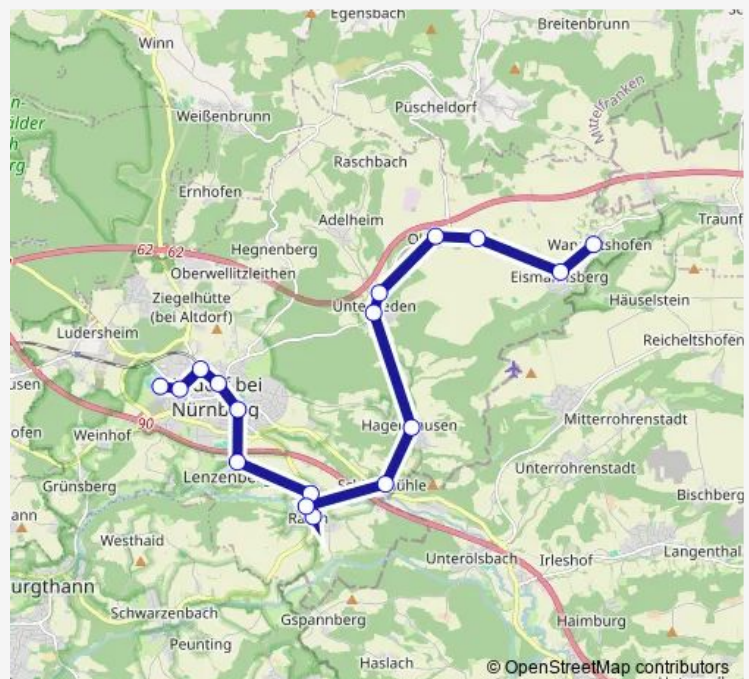

### Direction

Altdorf Schulzentrum — Wappeltshofen

16 stops

[Open route schedule](#)

Altdorf Schulzentrum

Altdorf Steigerturm

Altdorf (b Nürnberg)

Altdorf Türkeistr.

Oberrieden (b. Altdorf)

Oberrieden b. Altdorf Ost

Eismannsberg (Altd.) Ortsmitte

Wappeltshofen

### Route schedule

Altdorf Schulzentrum — Wappeltshofen

Monday 15:25

Tuesday 15:25

Wednesday 15:25

Thursday 15:25

Friday 15:25

Saturday —

### Route info

Direction: Altdorf Schulzentrum

Stops: 16

Trip Duration: 0 hour 34 min

550

BusMaps