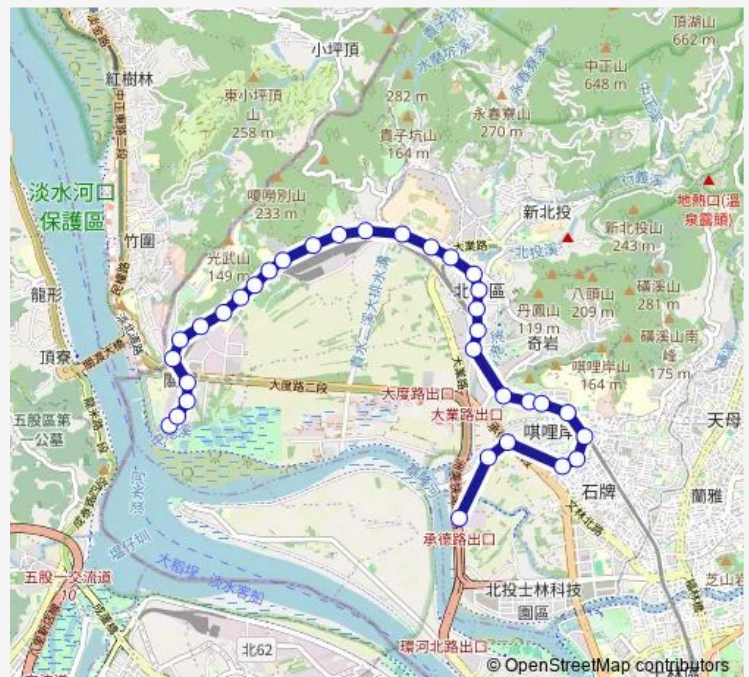

Bus 550 關渡宮-洲美運動公園

[Go to website](#)

Direction

關渡宮 — 洲美運動公園

33 stops

[Open route schedule](#)

- 關渡宮
- 敬老院
- 關渡國中(關渡醫院)
- 關渡里
- 關渡
- 關渡國小(臺北城市科技大學)
- 一德街口
- 和信醫院
- 捷運忠義站
- 中央北路
- 桃源國中
- 行天宮北投分宮忠義站
- 中央北路三段
- 捷運復興崗站
- 製片廠
- 復興崗
- 文化國小
- 大業中央北路口
- 北投國小
- 中央南路
- 中央南大興街口

Route schedule

關渡宮 — 洲美運動公園

Monday	—
Tuesday	05:20-20:00
Wednesday	05:20-20:00
Thursday	05:20-20:00
Friday	05:20-20:00
Saturday	05:20-20:00
Sunday	05:20-20:00

Route info

Direction: 關渡宮

Stops: 33

Trip Duration: 0 hour 54 min

■ 550 — 關渡宮-洲美運動公園

慈后宮

捷運奇岩站(北投)

捷運唹哩岸站二(西安)

捷運唹哩岸站一(西安)

健行新村(西安)

陽明交大(西安)

石牌國中