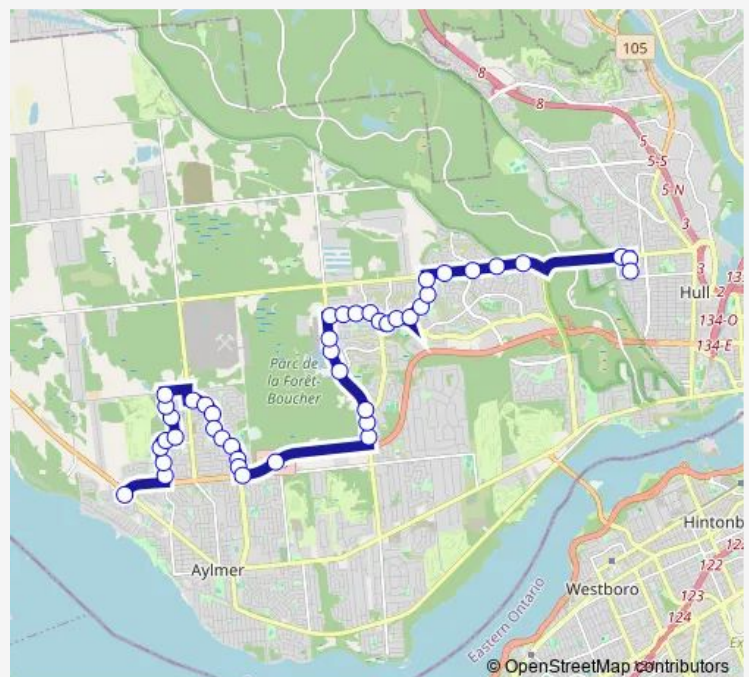

Route info

Direction: Fictif D part Cnf

Stops: 39

Trip Duration: 0 hour 46 min

■ 550 — Jardins Lavigne/NV Fronti res

BusMaps

Vanier/de Séto

des Allumettières/Samuel-Edey

Monday 06:40-06:42

Tuesday 06:40-06:42

Wednesday 06:40-06:42

Thursday 06:40-06:42

Friday 06:40-06:42

Saturday —

Sunday —

Route info

Direction: Parc-O-BUS Allumettières

Stops: 43

Trip Duration: 0 hour 48 min

de l'Amérique-Française/Vanier

de l'Amérique-Française/de Gênes

de l'Amérique-Française/D'Orsay

de l'Amérique-Française/de l'ART Moderne